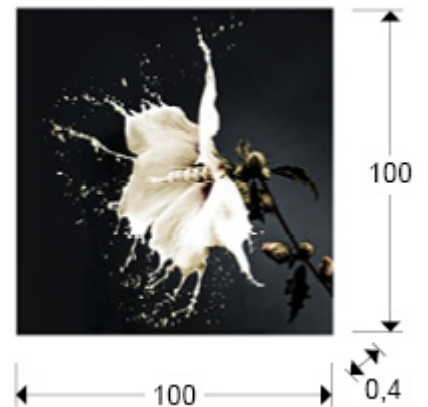

## Splash

719360

Láminas y Fotografías

Producto recomendado

Fotografía impresa, montada en cristal templado. Incluye herraje para sujeción a pared.

### INFORMACIÓN GENERAL

Catálogo: M41 Mobiliario y Decoración  
Página: 28  
Código EAN: 8435435331221  
Tipo: Láminas y Fotografías  
Colección: Splash

### DIMENSIONES

Dimensiones: ↔ 100,0 ↓ 100,0 ↗ 0,4 cm  
Peso: 10,0 Kg