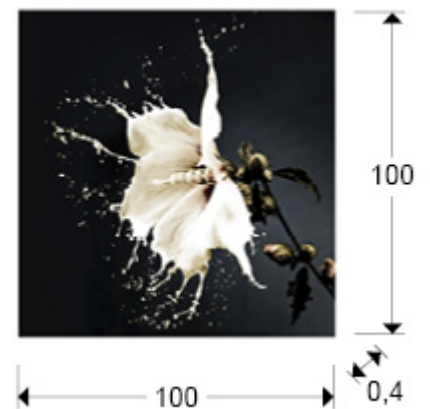

Splash

719360

Láminas y Fotografías

Producto recomendado

Fotografía impresa, montada en cristal templado. Incluye herraje para sujeción a pared.

INFORMACIÓN GENERAL

Catálogo: M43 Decoracion, espejos y mob
Página: 74
Código EAN: 8435435331221
Tipo: Láminas y Fotografías
Colección: Splash

DIMENSIONES

Dimensiones: ↔ 100,0 ↓ 100,0 ↗ 0,4 cm
Peso: 10,0 Kg

DIMENSIONES CON EMBALAJE

Peso: 12,5 Kg
Volumen: 0,0590m³
Dimensiones: ↔ 109,0 ↓ 109,0 ↗ 5,0 cm

INFORMACIÓN ADICIONAL

Material: Cristal brillo
Acabado: Fotografía impresa