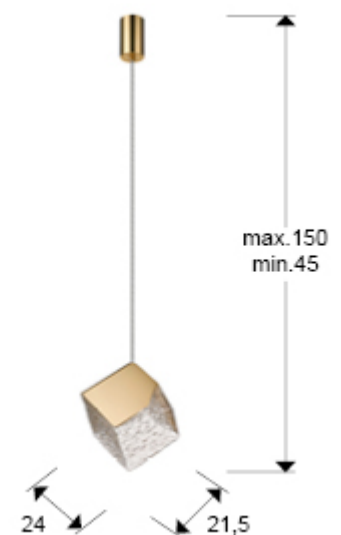

Priscila 720137

Colgantes de 1 Luz

Producto recomendado

Lámpara de 1 luz realizada en metal y acero acabado oro. Tulipa cúbica de cristal texturizado. Regulable en altura.

-Incluye 1 G9 LED 6W Esta lámpara incluye TACOS DE VUELCO CON BALANCÍN, para mejorar la fijación a techo.

INFORMACIÓN GENERAL

Catálogo: i42 Iluminación
Página: 166
Código EAN: 8435435335434
Tipo: Colgantes de 1 Luz
Colección: Priscila

DIMENSIONES

Dimensiones: ↔ 24,0 ↓ 24,0 ↗ 21,5 cm
Altura instalada: 45,0/ máx. 150,0 cm
Peso: 1,5 Kg

DIMENSIONES CON EMBALAJE

Peso: 1,9 Kg
Volumen: 0,0190m³
Dimensiones: ↔ 23,0 ↓ 35,0 ↗ 23,0 cm

INFORMACIÓN TÉCNICA

Cifra IP: IP 20
Clase eléctrica: Class 1
Potencia máxima: 28W
Voltaje: 220/240 V
Frecuencia: 50/60 Hz
Flujo luminoso: 550 lm

INFORMACIÓN ADICIONAL

Material: Metal, acero, cristal.
Acabado: Dorado, texturizado.
Medidas de la pantalla/tulipa: ↔ 24,0 ↑ 24,0 ↗ 21,5 cm
Florón (espacio para instalación): ∅ 6,0 ↓ 10,4 cm