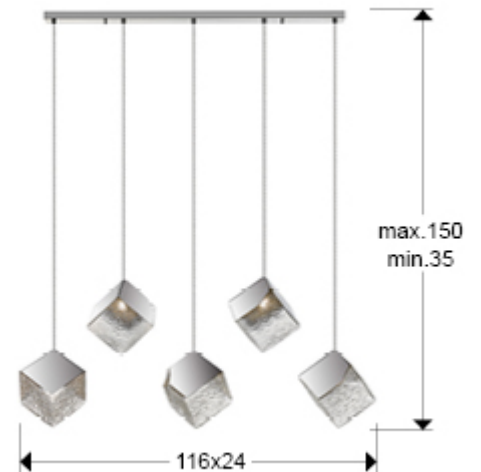

Priscila 720588

Lámparas de techo

Lámpara de 5 luces, realizada en metal y acero acabado cromo. Tulipa cúbica de cristal texturizado. Regulable en altura.

-Incluye 5 G9 LED 6W Esta lámpara incluye TACOS DE VUELCO CON BALANCÍN, para mejorar la fijación a techo.

INFORMACIÓN GENERAL

Código EAN: 8435435335465
Tipo: Lámparas de techo
Colección: Priscila

DIMENSIONES

Dimensiones: ↔ 116,0 ↓ 24,0 ↗ 24,0 cm
Altura instalada: 35,0/ máx. 150,0 cm
Peso: 7,1 Kg

DIMENSIONES CON EMBALAJE

Peso: 8,6 Kg
Volumen: 0,0830m³
Dimensiones: ↔ 120,0 ↓ 30,0 ↗ 23,0 cm

INFORMACIÓN TÉCNICA

Cifra IP: IP 20
Clase eléctrica: Class 1
Potencia máxima: 5x28W
Voltaje: 220/240 V
Frecuencia: 50 Hz
Flujo luminoso: 2.750 lm

INFORMACIÓN ADICIONAL

Material: Metal, acero, cristal.
Acabado: Cromado, texturizado.
Tiempo de montaje por el cliente: 12 min
Medidas de la pantalla/tulipa: ↔ 24,0 ↓ 24,0 ↗ 21,5 cm
Florón (espacio para instalación): ↔ 98,0 ↓ 2,5 ↗ 5,0 cm