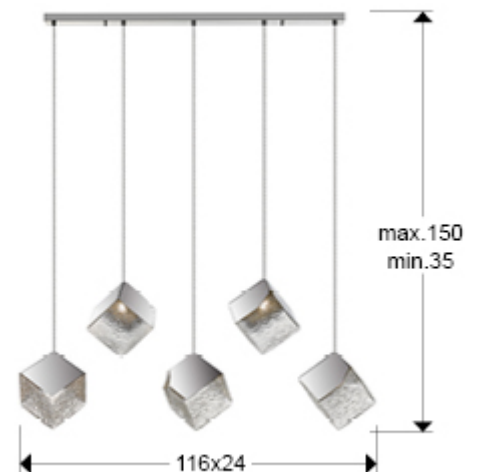

Priscila 720588

Lámparas de techo

Lámpara de 5 luces, realizada en metal y acero acabado cromo. Tulipa cúbica de cristal texturizado. Regulable en altura.

-Incluye 5 G9 LED 6W Esta lámpara incluye TACOS DE VUELCO CON BALANCÍN, para mejorar la fijación a techo.

INFORMACIÓN GENERAL

Código EAN: 8435435335465
 Tipo: Lámparas de techo
 Colección: Priscila

DIMENSIONES

Dimensiones: ↔ 116,0 ↓ 24,0 ↗ 24,0 cm
 Altura instalada: 35,0/ máx. 150,0 cm
 Peso: 7,1 Kg

DIMENSIONES CON EMBALAJE

Peso: 8,6 Kg
 Volumen: 0,0830m³
 Dimensiones: ↔ 120,0 ↓ 30,0 ↗ 23,0 cm

INFORMACIÓN TÉCNICA

Cifra IP: IP 20
Clase eléctrica: Class 1
Potencia máxima: 5x28W
Voltaje: 220/240 V
Frecuencia: 50 Hz
Flujo luminoso: 2.750 lm

INFORMACIÓN ADICIONAL

Material: Metal, acero, cristal.
Acabado: Cromado, texturizado.
Tiempo de montaje por el cliente: 12 min
Medidas de la pantalla/tulipa: ↔ 24,0 ↓ 24,0 ↗ 21,5 cm
Florón (espacio para instalación): ↔ 98,0 ↓ 2,5 ↗ 5,0 cm