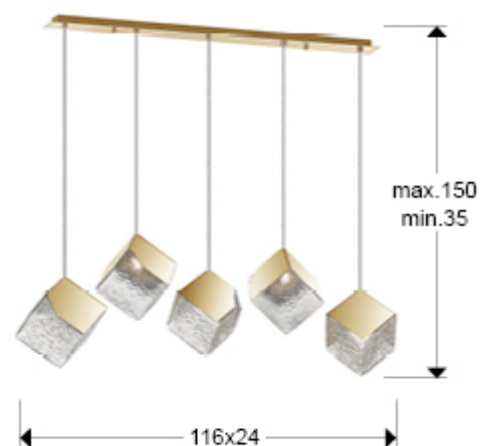

## Priscila 720595

Lámparas de techo

Lámpara de 5 luces, realizada en metal y acero, acabado oro. Tulipa cúbica de cristal texturizado. Regulable en altura.

-Incluye 5 G9 LED 6W Esta lámpara incluye TACOS DE VUELCO CON BALANCÍN, para mejorar la fijación a techo.

### DIMENSIONES

Dimensiones: ↔ 116,0 ↓ 24,0 ↗ 24,0 cm  
Altura instalada: 35,0/ máx. 150,0 cm  
Peso: 7,1 Kg

### DIMENSIONES CON EMBALAJE

Peso: 8,6 Kg  
Volumen: 0,0830m<sup>3</sup>  
Dimensiones: ↔ 120,0 ↓ 30,0 ↗ 23,0 cm

---

## INFORMACIÓN ADICIONAL

Material: Metal, acero, cristal  
Acabado: Dorado, texturizado.  
Tiempo de montaje por el cliente: 12 min  
Medidas de la pantalla/tulipa: ↔ 24,0 ↓ 24,0 ↗ 21,5 cm  
Florón (espacio para instalación): ↔ 98,0 ↓ 2,5 ↗ 5,5 cm