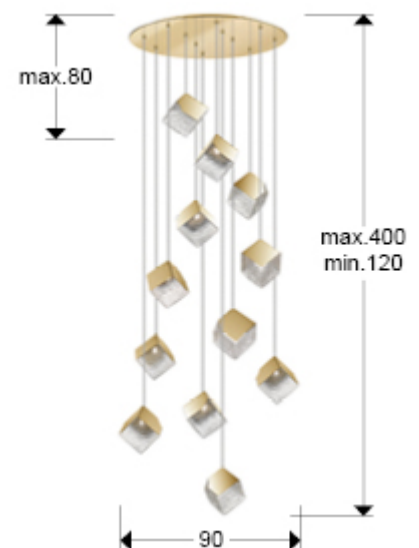

Priscila

721257

Lámparas grandes

Producto recomendado

Lámpara redonda de 12 luces, realizada en metal y acero, acabado oro. Tulipa cúbica de cristal texturizado. Regulable en altura.

-Incluye 12 G9 LED 6W Esta lámpara incluye TACOS DE VUELCO CON BALANCÍN, para mejorar la fijación a techo.

INFORMACIÓN GENERAL

Catálogo: i42 Iluminación
 Página: 169
 Código EAN: 8435435335496
 Tipo: Lámparas grandes
 Colección: Priscila

DIMENSIONES

Dimensiones: Ø 90,0 ↑ 400,0 cm
 Altura instalada: 120,0/ máx. 400,0 cm
 Peso: 21,8 Kg

DIMENSIONES CON EMBALAJE

Peso: 26,0 Kg
 Volumen: 0,2530m³
 Dimensiones: ↔ 89,0 ↓ 32,0 ↗ 89,0 cm

INFORMACIÓN TÉCNICA

Cifra IP: IP 20
Clase eléctrica: Class 1
Potencia máxima: 12x28W
Voltaje: 220/240 V
Frecuencia: 50 Hz
Flujo luminoso: 6.600 lm

INFORMACIÓN ADICIONAL

Material: Metal, acero, cristal.
Acabado: Dorado, texturizado.
Tiempo de montaje por el cliente: 30 min
Medidas de la pantalla/tulipa: ↔ 24,0 ↓ 24,0 ↗ 21,5 cm
Florón (espacio para instalación): ∅ 70,0 ↓ 3,0 cm