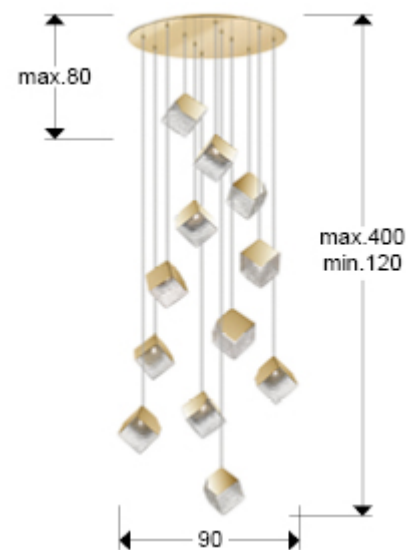

Priscila

721257

Lámparas grandes

Lámpara redonda de 12 luces, realizada en metal y acero, acabado oro. Tulipa cúbica de cristal texturizado. Regulable en altura.

-Incluye 12 G9 LED 6W Esta lámpara incluye TACOS DE VUELCO CON BALANCÍN, para mejorar la fijación a techo.

INFORMACIÓN GENERAL

Catálogo: i42 Iluminación
Página: 169
Código EAN: 8435435335496
Tipo: Lámparas grandes
Colección: Priscila

DIMENSIONES

Dimensiones: \varnothing 90,0 \updownarrow 400,0 cm
Altura instalada: 120,0/ máx. 400,0 cm
Peso: 21,8 Kg

DIMENSIONES CON EMBALAJE

Peso: 26,0 Kg
Volumen: 0,2530m³
Dimensiones: \leftrightarrow 89,0 \updownarrow 32,0 \swarrow 89,0 cm

INFORMACIÓN TÉCNICA

Cifra IP: IP 20
Clase eléctrica: Class 1
Potencia máxima: 12x28W
Voltaje: 220/240 V
Frecuencia: 50 Hz
Flujo luminoso: 6.600 lm

INFORMACIÓN ADICIONAL

Material: Metal, acero, cristal.
Acabado: Dorado, texturizado.
Tiempo de montaje por el cliente: 30 min
Medidas de la pantalla/tulipa: ↔ 24,0 ↓ 24,0 ↗ 21,5 cm
Florón (espacio para instalación): ∅ 70,0 ↓ 3,0 cm