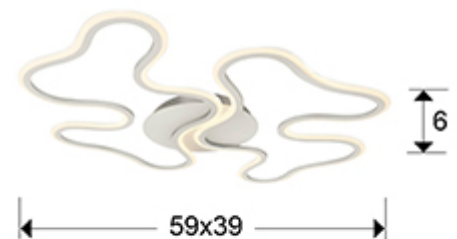

Marea 723714

Plafones de techo

Plafón de techo o lámpara de pared de luz LED, realizado en metal y aluminio, acabado blanco arenado. Difusor de silicona opal. 28W LED, 1.500 lm, 3.000 K.

· Esta lámpara incluye TACOS DE VUELCO CON BALANCÍN, para mejorar la fijación a techo.

INFORMACIÓN GENERAL

Catálogo: i42 Iluminación
Página: 247
Código EAN: 8435435327705
Tipo: Plafones de techo
Colección: Marea

DIMENSIONES

Dimensiones: ↔ 59,0 ↓ 6,0 ↗ 39,0 cm
Peso: 1,6 Kg

DIMENSIONES CON EMBALAJE

Peso: 2,2 Kg
Volumen: 0,0360m³
Dimensiones: ↔ 62,0 ↓ 48,0 ↗ 12,0 cm

INFORMACIÓN TÉCNICA

Cifra IP: IP 20
Clase eléctrica: Class 1
Potencia máxima: 28W
Voltaje: 220/240 V
Frecuencia: 50/60 Hz
Flujo luminoso: 1.500 lm
Temperatura de color: 3.000 K
Vida media: 50.000 h
Factor de potencia: >0.97
CRI: >80

DRIVER LED

Marca: EAGLERISE
Modelo: LS-40-700 LIEXL
Cantidad: 1 Unidades
Dimable: No
Potencia máxima: 0W
Dimensiones: ↔ 0,0 ↑ 0,0 ↗ 0,0 cm

INFORMACIÓN ADICIONAL

Material: Metal, aluminio, silicona
Acabado: Blanco arenado, opal
Florón (espacio para instalación): ∅ 16,0 ↑ 4,0 cm