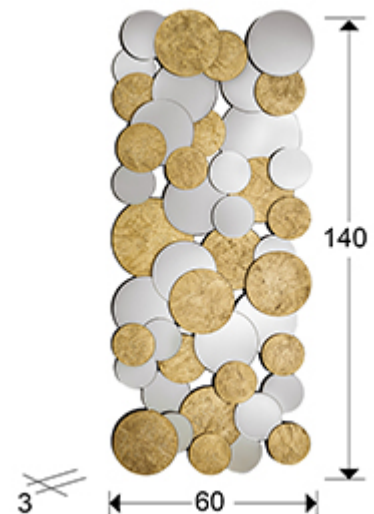

## Cirze 725751

Espejos de cristal

Espejo formado por círculos de lunas y cristales con fondo en PAN DE ORO, biselados. Trasera de DM lacado en negro. Preparado para colgar en posición horizontal o vertical.

### INFORMACIÓN GENERAL

Catálogo: M43 Decoracion, espejos y mob  
Página: 93  
Código EAN: 8435435317010  
Tipo: Espejos de cristal  
Colección: Cirze

### DIMENSIONES

Dimensiones: ↔ 60,0 ↓ 140,0 ↗ 3,0 cm  
Peso: 16,0 Kg

### DIMENSIONES CON EMBALAJE

Peso: 21,4 Kg  
Volumen: 0,1220m<sup>3</sup>  
Dimensiones: ↔ 73,0 ↓ 152,0 ↗ 11,0 cm