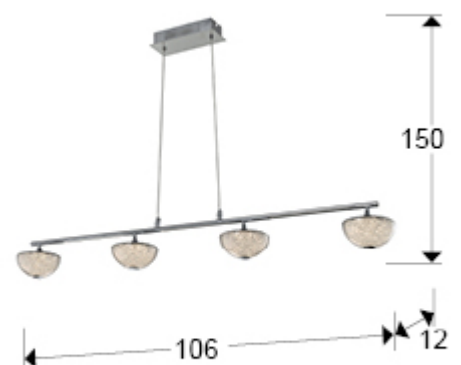

Lua 726281

Lámparas de techo

Lámpara de 4 luces LED, realizada en metal cromado y aluminio. Tulipas semiesféricas realizadas en cristal, con textura interior de cristal granulado. 4x5,3W LED. 1.484 lm. 4.000°K.

· Esta lámpara incluye TACOS DE VUELCO CON BALANCÍN, para mejorar la fijación a techo.

INFORMACIÓN GENERAL

Código EAN: 8435435321437
Tipo: Lámparas de techo
Colección: Lua

DIMENSIONES

Dimensiones: ↔ 108,0 ↓ 13,0 ↘ 12,0 cm
Altura instalada: 30,0/ máx. 140,0 cm
Peso: 2,7 Kg

DIMENSIONES CON EMBALAJE

Peso: 3,9 Kg
Volumen: 0,0580m³
Dimensiones: ↔ 115,0 ↓ 21,0 ↘ 24,0 cm

INFORMACIÓN TÉCNICA

Cifra IP: IP 20
Clase eléctrica: Class 1
Potencia máxima: 21 W
Voltaje: 220 V
Frecuencia: 50 Hz
Flujo luminoso: 1.484 lm
Dimable: NO
Temperatura de color: 4.000 K
Vida media: 15.000 h
Factor de potencia: >0.9
CRI: >80

INFORMACIÓN ADICIONAL

Material: Metal, aluminio, cristal
Acabado: Cromo, transparente
Medidas de la pantalla/tulipa: ∅ 12,0 ↑ 6,0 cm
Florón (espacio para instalación): ↔ 21,0 ↓ 4,0 ↗ 6,0 cm