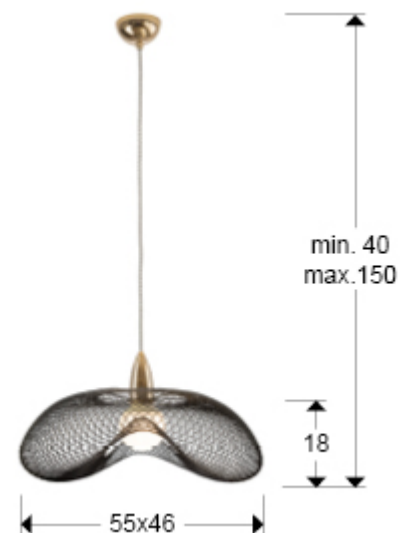

Forma 735971

Colgantes de 1 Luz

Lámpara de 1 luz realizada en metal acabado oro brillo y tulipa de malla metálica negra.

Producto recomendado

Cable rizado transparente. ·Incluye 1 E27 LED 15W
Esta lámpara incluye TACOS DE VUELCO CON
BALANCÍN, para mejorar la fijación a techo.

INFORMACIÓN GENERAL

Catálogo: i42 Iluminación
Página: 71
Código EAN: 8435435333058
Tipo: Colgantes de 1 Luz
Colección: Forma

DIMENSIONES

Dimensiones: ↔ 55,0 ↓ 28,0 ↗ 46,0 cm
Altura instalada: 40,0/ máx. 150,0 cm
Peso: 1,1 Kg

DIMENSIONES CON EMBALAJE

Peso: 2,9 Kg
Volumen: 0,0860m³
Dimensiones: ↔ 64,0 ↓ 25,0 ↗ 54,0 cm

INFORMACIÓN TÉCNICA

Clase energética: A+
Cifra IP: IP 20
Clase eléctrica: Class 1
Potencia máxima: 40W
Voltaje: 110/220 V
Frecuencia: 50/60 Hz
Flujo luminoso: 1.200 lm

INFORMACIÓN ADICIONAL

Material: Metal
Acabado: Oro brillo, negro
Medidas de la pantalla/tulipa: ↔ 55,0 ↓ 18,0 ↗ 46,0 cm
Florón (espacio para instalación): ∅ 10,0 ↓ 5,0 cm