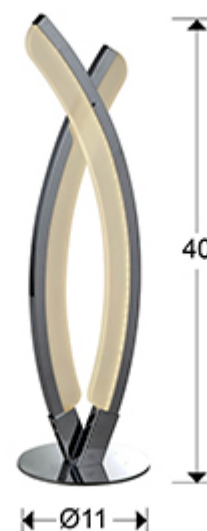

Linur 736321

Lámparas sobremesa

Lámpara sobremesa realizada en aluminio y metal acabado cromo. Iluminación LED interior y difusores de material acrílico opal. 8,1W LED. 567 lm. 3.000 K.

INFORMACIÓN GENERAL

Catálogo: i36 Iluminación
Página: 126
Código EAN: 8435435317034
Tipo: Lámparas sobremesa
Colección: Linur

DIMENSIONES

Dimensiones: Ø 11,0 ↑ 40,0 cm
Peso: 0,7 Kg

DIMENSIONES CON EMBALAJE

Peso: 1,2 Kg
Volumen: 0,0150m³
Dimensiones: ↔ 20,0 ↑ 47,0 ↗ 16,0 cm

INFORMACIÓN ADICIONAL

Material: Aluminio, metal y acrílico
Acabado: Cromado y opal
Color del cable: Transparente