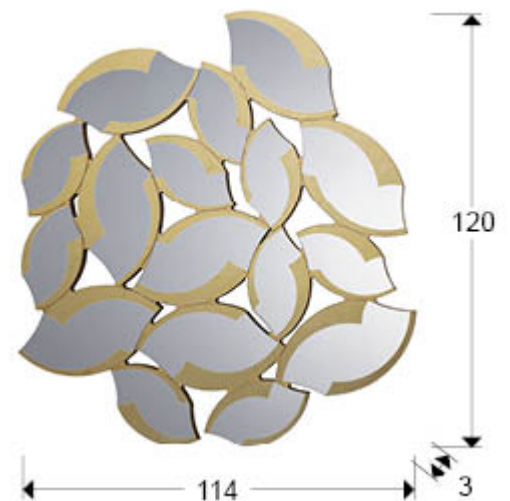

## Sandal

737395

Espejos de cristal

Espejo formado por combinación de lunas con detalles en PAN DE ORO. Trasera de DM lacado dorado.

### INFORMACIÓN GENERAL

Código EAN: 8435435338046

Tipo: Espejos de cristal

Colección: Sandal

### DIMENSIONES

Dimensiones: ↔ 114,0 ↓ 120,0 ↗ 3,0 cm  
Peso: 20,8 Kg

### DIMENSIONES CON EMBALAJE

Peso: 29,6 Kg  
Volumen: 0,1480m<sup>3</sup>  
Dimensiones: ↔ 132,0 ↓ 125,0 ↗ 9,0 cm