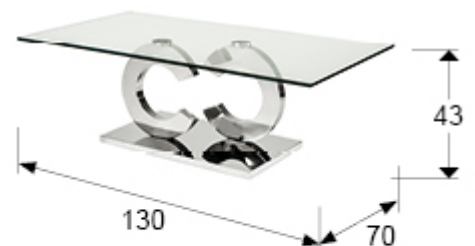

DIMENSIONES

Dimensiones: ↔ 130,0 ↓ 43,0 ↗ 70,0 cm
Peso: 57,6 Kg
Peso bulto 1: 29,6 Kg
Peso bulto 2: 28,0 Kg

DIMENSIONES CON EMBALAJE

Peso: 67,1 Kg
Volumen: 0,3200m³
Número de bultos: 2
Dimensiones bulto 1: ↔ 104,0 ↓ 47,0 ↗ 52,0 cm
Dimensiones bulto 2: ↔ 139,0 ↓ 6,0 ↗ 79,0 cm

INFORMACIÓN ADICIONAL

Material: Acero inoxidable, cristal
Acabado: Alto brillo, transparente
Tiempo de montaje por el cliente: 5 min