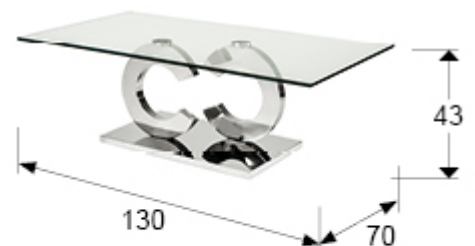

739023

>>MODELO ANULADO

INFORMACIÓN GENERAL

Catálogo: M41 Mobiliario y Decoración
Página: 156
Código EAN: 8435435334840

DIMENSIONES

Dimensiones: ↔ 130,0 ↓ 43,0 ↗ 70,0 cm
Peso: 57,6 Kg
Peso bulto 1: 29,6 Kg
Peso bulto 2: 28,0 Kg

DIMENSIONES CON EMBALAJE

Peso: 67,1 Kg
Volumen: 0,3200m³
Número de bultos: 2
Dimensiones bulto 1: ↔ 104,0 ↓ 47,0 ↗ 52,0 cm
Dimensiones bulto 2: ↔ 139,0 ↓ 6,0 ↗ 79,0 cm

INFORMACIÓN ADICIONAL

Material: Acero inoxidable, cristal
Acabado: Alto brillo, transparente
Tiempo de montaje por el cliente: 5 min