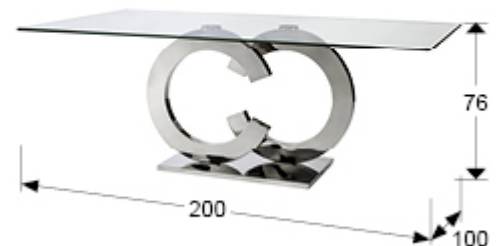

Cassandra

739207

Mesas comedor

Mesa de comedor rectangular realizada en acero inoxidable y tapa de cristal de seguridad de 12 mm de grosor con canto pulido.

INFORMACIÓN GENERAL

Catálogo: M43 Decoracion, espejos y mob
Página: 162
Código EAN: 8435435334864
Tipo: Mesas comedor
Colección: Cassandra

DIMENSIONES

Dimensiones: ↔ 200,0 ↓ 76,0 ↗ 100,0 cm
Peso: 115,5 Kg
Peso bulto 1: 54,5 Kg
Peso bulto 2: 61,0 Kg

DIMENSIONES CON EMBALAJE

Peso: 154,5 Kg
Volumen: 0,6590m³
Número de bultos: 2
Dimensiones bulto 1: ↔ 107,0 ↓ 80,0 ↗ 56,0 cm
Dimensiones bulto 2: ↔ 208,0 ↓ 8,0 ↗ 108,0 cm

INFORMACIÓN ADICIONAL

Material: Acero inoxidable, cristal.
Acabado: Alto brillo, transparente
Tiempo de montaje por el cliente: 10 min
Grosor de tapa: 1,2 cm