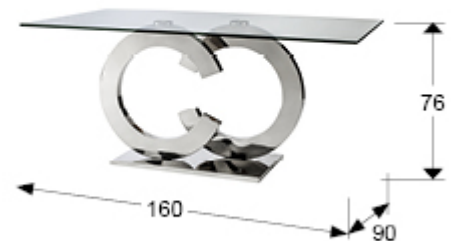

## Casandra

739436

Mesas comedor

Mesa de comedor rectangular realizada en acero inoxidable y tapa de cristal de seguridad de 12 mm de grosor con canto pulido.

### DIMENSIONES

Dimensiones: ↔ 160,0 ↓ 76,0 ↗ 90,0 cm  
Peso: 98,5 Kg  
Peso bulto 1: 54,5 Kg  
Peso bulto 2: 44,0 Kg

### DIMENSIONES CON EMBALAJE

Peso: 132,5 Kg  
Volumen: 0,6110m<sup>3</sup>  
Número de bultos: 2  
Dimensiones bulto 1: ↔ 107,0 ↓ 80,0 ↗ 56,0 cm  
Dimensiones bulto 2: ↔ 168,0 ↓ 8,0 ↗ 98,0 cm

---

## INFORMACIÓN ADICIONAL

Material: Acero inoxidable, cristal.  
Acabado: Alto brillo, transparente.  
Tiempo de montaje por el cliente: 10 min  
Grosor de tapa: 1,2 cm