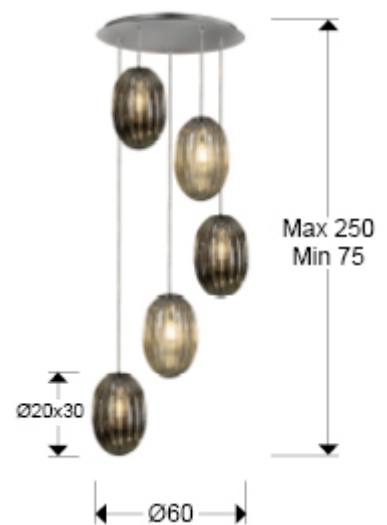

DIMENSIONES

Dimensiones: $\varnothing$ 60,0 $\updownarrow$ 160,0 cm
Altura instalada: 75,0/ máx. 250,0 cm
Peso: 9,5 Kg

DIMENSIONES CON EMBALAJE

Peso: 12,0 Kg
Volumen: 0,1810m³
Dimensiones: $\leftrightarrow$ 62,0 $\updownarrow$ 47,0 $\swarrow$ 62,0 cm