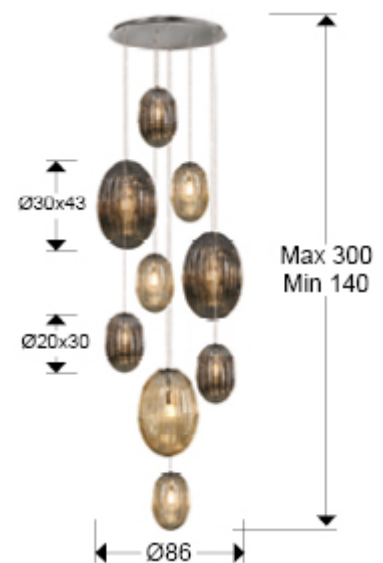

## Ovila 752367

Lámparas de techo

Producto recomendado

Lámpara de 9 luces, realizada en metal acabado cromo. Tulipas combinadas: grandes y pequeñas. Dos tonos de cristal: coñac y gris smoke espejado. Regulable en altura.

Este producto es dimable únicamente con un regulador de intensidad de pared (dimers), específicos para LED. Incluye 9 E27 LED 8W. DIMABLE Esta lámpara incluye TACOS DE VUELCO CON BALANCÍN, para mejorar la fijación a techo.

### DIMENSIONES

Dimensiones:  $\varnothing$  86,0  $\uparrow$  230,0 cm  
 Altura instalada: 140,0/ máx. 300,0 cm  
 Peso: 20,5 Kg

## INFORMACIÓN ADICIONAL

Material: Metal. Cristal.  
Acabado: Cromado. Coñac, gris smoke  
Tiempo de montaje por el cliente: 25 min  
Medidas de la pantalla/tulipa:  $\varnothing$  30,0  $\updownarrow$  43,0 cm  
Florón (espacio para instalación):  $\varnothing$  60,0  $\updownarrow$  3,0 cm