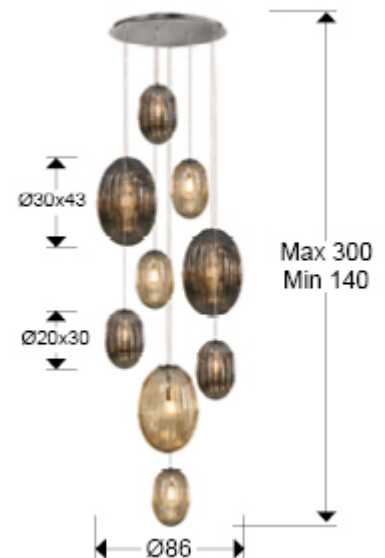

## Ovila 752367D

Lámparas de techo

Lámpara de 9 luces, realizada en metal acabado cromo. Tulipas combinadas: grandes y pequeñas. Dos tonos de cristal: coñac y gris smoke espejado. Regulable en altura. DIMABLE. Incluye mando a distancia.

Este producto utiliza dimer y mando a distancia por radiofrecuencia. -Incluye 9 E27 LED 8W. DIMABLE

### DIMENSIONES

Dimensiones:  $\varnothing$  86,0  $\updownarrow$  230,0 cm  
 Altura instalada: 140,0/ máx. 300,0 cm  
 Peso: 20,5 Kg

## INFORMACIÓN ADICIONAL

Material: Metal. Cristal.  
Acabado: Cromado. Coñac, gris smoke  
Tiempo de montaje por el cliente: 25 min  
Medidas de la pantalla/tulipa:  $\varnothing$  30,0  $\updownarrow$  43,0 cm  
Florón (espacio para instalación):  $\varnothing$  60,0  $\updownarrow$  3,0 cm