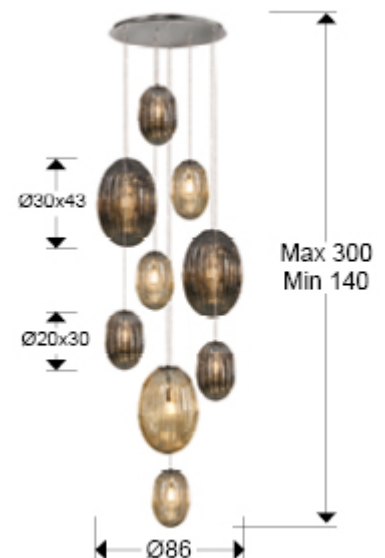

## Ovila 752367D

Lámparas de techo

Producto recomendado

Lámpara de 9 luces, realizada en metal acabado cromo. Tulipas combinadas: grandes y pequeñas. Dos tonos de cristal: coñac y gris smoke espejado. Regulable en altura. DIMABLE. Incluye mando a distancia.

Este producto utiliza dimer y mando a distancia por radiofrecuencia. Incluye 9 E27 LED 8W. DIMABLE

### DIMENSIONES

Dimensiones: Ø 86,0 ↑ 230,0 cm  
 Altura instalada: 140,0/ máx. 300,0 cm  
 Peso: 20,5 Kg

## INFORMACIÓN ADICIONAL

Material: Metal. Cristal.  
Acabado: Cromado. Coñac, gris smoke  
Tiempo de montaje por el cliente: 25 min  
Medidas de la pantalla/tulipa: Ø 30,0 ↑ 43,0 cm  
Florón (espacio para instalación): Ø 60,0 ↑ 3,0 cm