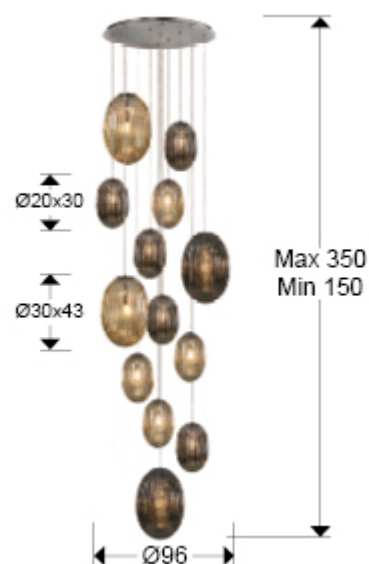

## Ovila 752459

Lámparas grandes

Producto recomendado

Lámpara de 13 luces, realizada en metal acabado cromo. Tulipas combinadas: grandes y pequeñas. Dos tonos de cristal: coñac y gris smoke espejado. Regulable en altura.

Incluye 13 E27 LED 8W. DIMABLE Esta lámpara incluye TACOS DE VUELCO CON BALANCÍN, para mejorar la fijación a techo.

### DIMENSIONES

Dimensiones: Ø 96,0 ↑ 300,0 cm  
 Altura instalada: 150,0/ máx. 350,0 cm  
 Peso: 28,0 Kg

## INFORMACIÓN ADICIONAL

Material: Metal. Cristal.  
Acabado: Cromado. Coñac, gris smoke  
Tiempo de montaje por el cliente: 35 min  
Medidas de la pantalla/tulipa: Ø 30,0 ↑ 43,0 cm  
Florón (espacio para instalación): Ø 75,0 ↑ 3,0 cm