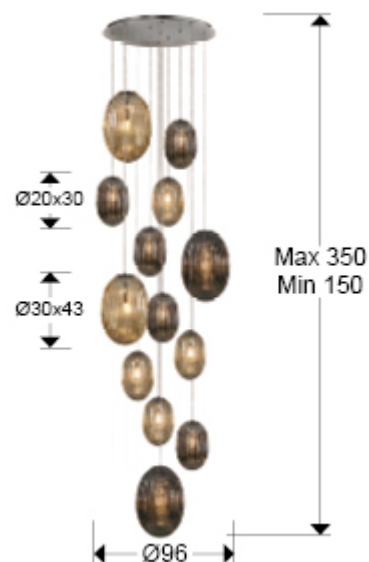

Ovila 752459

Lámparas grandes

Producto recomendado

Lámpara de 13 luces, realizada en metal acabado cromo. Tulipas combinadas: grandes y pequeñas. Dos tonos de cristal: coñac y gris smoke espejado. Regulable en altura.

Incluye 13 E27 LED 8W. DIMABLE Esta lámpara incluye TACOS DE VUELCO CON BALANCÍN, para mejorar la fijación a techo.

INFORMACIÓN GENERAL

Catálogo: i42 Iluminación
 Página: 47
 Código EAN: 8435435330897
 Tipo: Lámparas grandes
 Colección: Ovila

DIMENSIONES

Dimensiones: Ø 96,0 ↑ 300,0 cm
 Altura instalada: 150,0/ máx. 350,0 cm
 Peso: 28,0 Kg

DIMENSIONES CON EMBALAJE

Peso: 49,9 Kg
 Volumen: 0,8290m³
 Dimensiones: ↔ 135,0 ↓ 64,0 ↗ 96,0 cm

INFORMACIÓN TÉCNICA

Clase energética: A+
Cifra IP: IP 20
Clase eléctrica: Class 1
Potencia máxima: 13x20W
Voltaje: 220/240 V
Frecuencia: 50/60 Hz
Flujo luminoso: 11.310 lm

INFORMACIÓN ADICIONAL

Material: Metal. Cristal.
Acabado: Cromado. Coñac, gris smoke
Tiempo de montaje por el cliente: 35 min
Medidas de la pantalla/tulipa: Ø 30,0 ↑ 43,0 cm
Florón (espacio para instalación): Ø 75,0 ↑ 3,0 cm