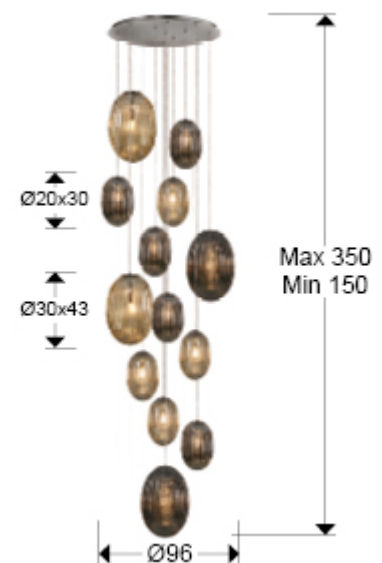

Ovila 752459D

Lámparas grandes

Producto recomendado

Lámpara de 13 luces, realizada en metal acabado cromo. Tulipas combinadas: grandes y pequeñas. Dos tonos de cristal: coñac y gris smoke espejado. Regulable en altura. DIMABLE. Incluye mando a distancia.

Este producto incluye dimer receptor y un mando a distancia por radiofrecuencia. -Incluye 13 E27 LED 8W. DIMABLE

INFORMACIÓN GENERAL

Catálogo: i42 Iluminación
 Página: 47
 Código EAN: 8435435331061
 Tipo: Lámparas grandes
 Colección: Ovila

DIMENSIONES

Dimensiones: Ø 96,0 ↑ 300,0 cm
 Altura instalada: 150,0/ máx. 350,0 cm
 Peso: 28,0 Kg

DIMENSIONES CON EMBALAJE

Peso: 49,9 Kg
 Volumen: 0,8290m³
 Dimensiones: ↔ 135,0 ↓ 64,0 ↗ 96,0 cm

INFORMACIÓN TÉCNICA

Clase energética: A+
Cifra IP: IP 20
Clase eléctrica: Class 1
Potencia máxima: 13x20W
Voltaje: 220/240 V
Frecuencia: 50/60 Hz
Flujo luminoso: 11.310 lm
Regulación: CONTROL REMOTO

INFORMACIÓN ADICIONAL

Material: Metal. Cristal.
Acabado: Cromado. Coñac, gris smoke
Tiempo de montaje por el cliente: 35 min