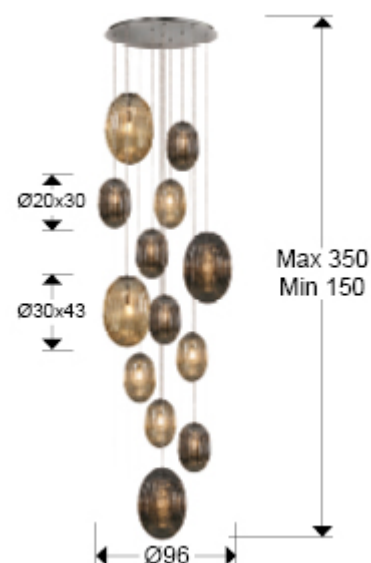

Ovila 752459D

Lámparas grandes

Producto recomendado

Lámpara de 13 luces, realizada en metal acabado cromo. Tulipas combinadas: grandes y pequeñas. Dos tonos de cristal: coñac y gris smoke espejado. Regulable en altura. DIMABLE. Incluye mando a distancia.

Este producto incluye dimer receptor y un mando a distancia por radiofrecuencia. -Incluye 13 E27 LED 8W. DIMABLE

INFORMACIÓN GENERAL

Catálogo: i42 Iluminación
 Página: 47
 Código EAN: 8435435331061
 Tipo: Lámparas grandes
 Colección: Ovila

DIMENSIONES

Dimensiones: Ø 96,0 ↑ 300,0 cm
 Altura instalada: 150,0/ máx. 350,0 cm
 Peso: 28,0 Kg

DIMENSIONES CON EMBALAJE

Peso: 49,9 Kg
 Volumen: 0,8290m³
 Dimensiones: ↔ 135,0 ↓ 64,0 ↗ 96,0 cm

INFORMACIÓN TÉCNICA

Clase energética: A+
Cifra IP: IP 20
Clase eléctrica: Class 1
Potencia máxima: 13x20W
Voltaje: 220/240 V
Frecuencia: 50/60 Hz
Flujo luminoso: 11.310 lm
Regulación: CONTROL REMOTO

INFORMACIÓN ADICIONAL

Material: Metal. Cristal.
Acabado: Cromado. Coñac, gris smoke
Tiempo de montaje por el cliente: 35 min