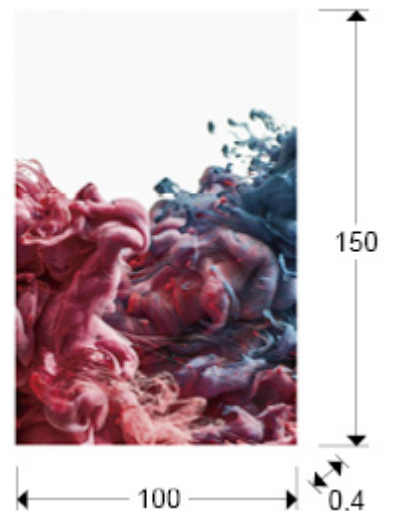

Mixtura 753487

Láminas y Fotografías

Fotografía impresa, montada en cristal templado. Incluye herraje para sujeción a pared. Preparado para colgar en posición horizontal y vertical.

INFORMACIÓN GENERAL

Catálogo: M41 Mobiliario y Decoración
Página: 18
Código EAN: 8435435331238
Tipo: Láminas y Fotografías
Colección: Mixtura

DIMENSIONES

Dimensiones: ↔ 150,0 ↓ 100,0 ↘ 0,4 cm
Peso: 15,0 Kg

DIMENSIONES CON EMBALAJE

Peso: 18,8 Kg
Volumen: 0,0870m³
Dimensiones: ↔ 159,0 ↓ 109,0 ↘ 5,0 cm

INFORMACIÓN ADICIONAL

Material: Cristal brillo
Acabado: Fotografía impresa