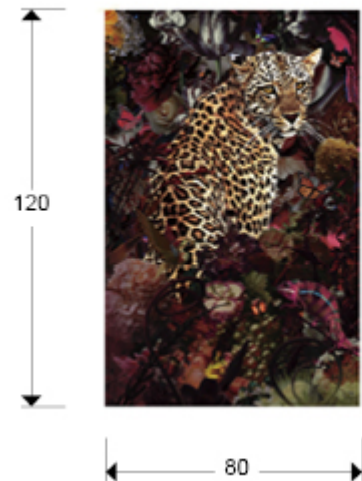

Leopardo

753924

Láminas y Fotografías

Fotografía impresa, montada en cristal templado. Incluye herraje para sujeción a pared.

INFORMACIÓN GENERAL

Código EAN: 8435435337414

Tipo: Láminas y Fotografías

Colección: Leopardo

DIMENSIONES

Dimensiones: ↔ 80,0 ↓ 120,0 ↗ 0,4 cm
Peso: 9,6 Kg

DIMENSIONES CON EMBALAJE

Peso: 11,4 Kg
Volumen: 0,0560m³
Dimensiones: ↔ 88,0 ↓ 128,0 ↗ 5,0 cm

INFORMACIÓN ADICIONAL

Material: Cristal templado brillo
Acabado: Fotografía impresa