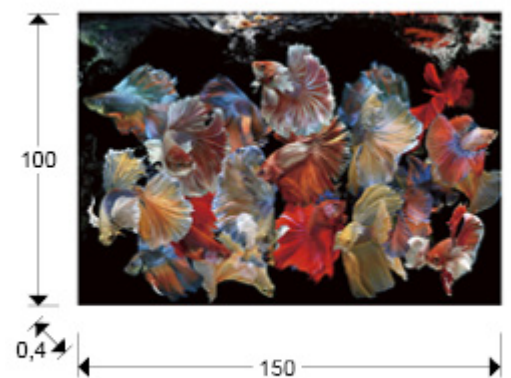

Peces Siam

755016

Láminas y Fotografías

Fotografía impresa, montada en cristal templado. Incluye herraje para sujeción a pared.

INFORMACIÓN GENERAL

Catálogo: M43 Decoracion, espejos y mob
Página: 69
Código EAN: 8435435337957
Tipo: Láminas y Fotografías
Colección: Peces Siam

DIMENSIONES

Dimensiones: ↔ 150,0 ↓ 100,0 ↗ 0,4 cm
Peso: 14,6 Kg

DIMENSIONES CON EMBALAJE

Peso: 17,5 Kg
Volumen: 0,0870m³
Dimensiones: ↔ 160,0 ↓ 5,0 ↗ 109,0 cm