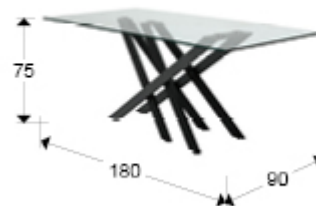

Taima

758022

Mesas comedor

Mesa de comedor realizada en metal lacado en gris y negro mate. Tapa de cristal transparente de 12 mm.

INFORMACIÓN GENERAL

Catálogo: M37 Mobiliario y Decoración
Página: 151
Código EAN: 8435435321505
Tipo: Mesas comedor
Colección: Taima

DIMENSIONES

Dimensiones: ↔ 180,0 ↓ 75,0 ↗ 90,0 cm
Peso: 67,2 Kg
Peso bulto 1: 18,4 Kg
Peso bulto 2: 48,8 Kg

DIMENSIONES CON EMBALAJE

Peso: 76,3 Kg
Volumen: 0,2550m³
Número de bultos: 2
Dimensiones bulto 1: ↔ 53,0 ↓ 144,0 ↗ 11,0 cm
Dimensiones bulto 2: ↔ 98,0 ↓ 190,0 ↗ 8,0 cm

INFORMACIÓN ADICIONAL

Material: Metal, cristal
Acabado: Negro, gris, transparente
Tiempo de montaje por el cliente: 30 min