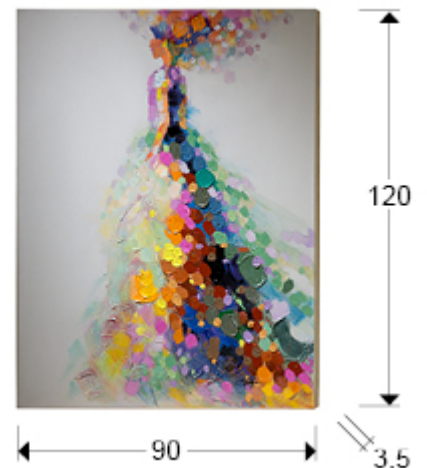

Gala

762905

Pinturas

.Gala- Pintura realizada en acrílico, montado sobre bastidor.

INFORMACIÓN GENERAL

Catálogo: M43 Decoracion, espejos y mob
Página: 45
Código EAN: 8435435312237
Tipo: Pinturas
Colección: Gala

DIMENSIONES

Dimensiones: ↔ 90,0 ↓ 120,0 ↗ 3,5 cm
Peso: 2,5 Kg

DIMENSIONES CON EMBALAJE

Peso: 4,4 Kg
Volumen: 0,0720m³
Dimensiones: ↔ 96,0 ↓ 125,0 ↗ 6,0 cm

INFORMACIÓN ADICIONAL

Material: Pintura acrílica sobre lienzo