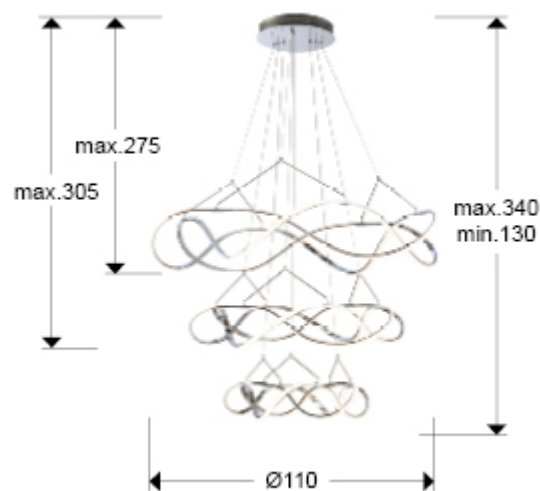

Molly 763431B

Lámparas grandes

Lámpara LED de tres pisos, realizada en aluminio acabado cromado. Regulable en altura. Difusores de silicona opal. DIMABLE por BLUETOOTH con APP para smartphone. 30W+45W+63W LED, 12.420 lm, 3.000 K.

INFORMACIÓN GENERAL

Catálogo: i42 Iluminación
 Página: 139
 Código EAN: 8435435332136
 Tipo: Lámparas grandes
 Colección: Molly

DIMENSIONES

Dimensiones: Ø 110,0 ↓ 200,0 cm
 Altura instalada: 130,0/ máx. 340,0 cm
 Peso: 7,4 Kg

DIMENSIONES CON EMBALAJE

Peso: 11,4 Kg
 Volumen: 0,4390m³
 Dimensiones: ↔ 121,0 ↓ 30,0 ↗ 121,0 cm

INFORMACIÓN TÉCNICA

Cifra IP: IP 20
Clase eléctrica: Class 1
Potencia máxima: 138W
Voltaje: 100/277 V
Frecuencia: 50/60 Hz
Flujo luminoso: 12.420 lm
Regulación: BLUETOOTH
Temperatura de color: 3.000 K
Vida media: 50.000 h
Factor de potencia: >0.9
CRI: >80

INFORMACIÓN ADICIONAL

Material: Metal, aluminio, silicona
Acabado: Cromo, opal
Florón (espacio para instalación): Ø 32,0 ↓ 5,0 cm