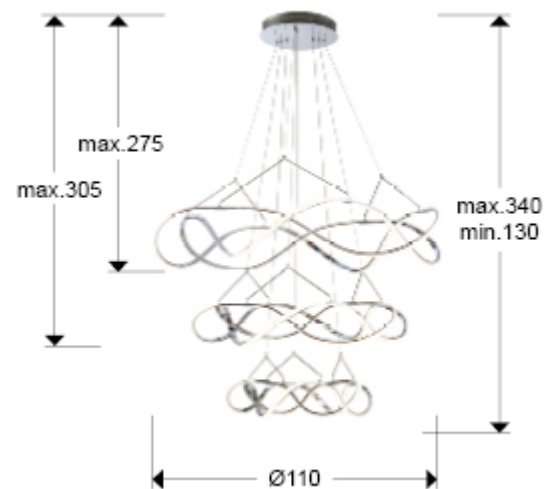

Molly 763431B

Lámparas grandes

Lámpara LED de tres pisos, realizada en aluminio acabado cromado. Regulable en altura. Difusores de silicona opal. DIMABLE por BLUETOOTH con APP para smartphone. 30W+45W+63W LED, 12.420 lm, 3.000 K.

INFORMACIÓN GENERAL

Catálogo: i42 Iluminación
 Página: 139
 Código EAN: 8435435332136
 Tipo: Lámparas grandes
 Colección: Molly

DIMENSIONES

Dimensiones: \varnothing 110,0 \updownarrow 200,0 cm
 Altura instalada: 130,0/ máx. 340,0 cm
 Peso: 7,4 Kg

DIMENSIONES CON EMBALAJE

Peso: 11,4 Kg
 Volumen: 0,4390m³
 Dimensiones: \leftrightarrow 121,0 \updownarrow 30,0 \nearrow 121,0 cm

INFORMACIÓN TÉCNICA

Cifra IP: IP 20
Clase eléctrica: Class 1
Potencia máxima: 138W
Voltaje: 100/277 V
Frecuencia: 50/60 Hz
Flujo luminoso: 12.420 lm
Regulación: BLUETOOTH
Temperatura de color: 3.000 K
Vida media: 50.000 h
Factor de potencia: >0.9
CRI: >80

INFORMACIÓN ADICIONAL

Material: Metal, aluminio, silicona
Acabado: Cromo, opal
Florón (espacio para instalación): Ø 32,0 ↓ 5,0 cm