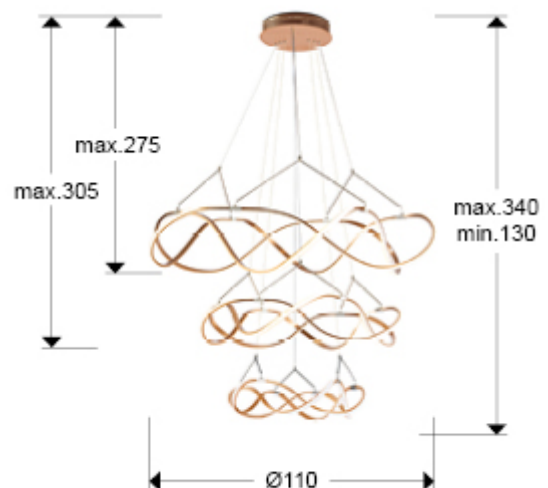

763455B

>>MODELO ANULADO

Incluye driver led con dimado por Bluetooth para uso mediante una App de móvil o tablet. También mediante un altavoz inteligente como Google Home o Amazon Echo si se añade un dispositivo Bluetooth Gateway. Dimado no compatible con un regulador de pared. · Esta lámpara incluye TACOS DE VUELCO CON BALANCÍN, para mejorar la fijación a techo.

INFORMACIÓN GENERAL

Catálogo: i39 Iluminación
 Página: 75
 Código EAN: 8435435332143

DIMENSIONES

Dimensiones: Ø 110,0 ↑ 200,0 cm
 Altura instalada: 130,0/ máx. 340,0 cm
 Peso: 7,4 Kg

DIMENSIONES CON EMBALAJE

Peso: 11,4 Kg
 Volumen: 0,4390m³
 Dimensiones: ↔ 121,0 ↓ 30,0 ↗ 121,0 cm

INFORMACIÓN TÉCNICA

Cifra IP: IP 20
Clase eléctrica: Class 1
Potencia máxima: 138W
Voltaje: 100/277 V
Frecuencia: 50/60 Hz
Flujo luminoso: 12.420 lm
Regulación: BLUETOOTH
Temperatura de color: 3.000 K
Vida media: 50.000 h
Factor de potencia: >0.9
CRI: >80

INFORMACIÓN ADICIONAL

Material: Aluminio, acrílico
Acabado: Oro rosa, opal
Florón (espacio para instalación): Ø 32,0 ↓ 5,0 cm