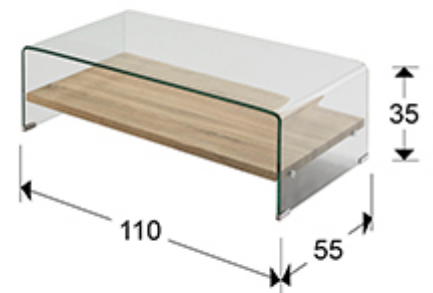

764011

>>MODELO ANULADO

INFORMACIÓN GENERAL

Catálogo: M41 Mobiliario y Decoración
Página: 190
Código EAN: 8435435322007

DIMENSIONES

Dimensiones: ↔ 110,0 ↓ 35,0 ↗ 55,0 cm
Peso: 35,2 Kg
Peso bulto 1: 27,8 Kg
Peso bulto 2: 7,4 Kg

DIMENSIONES CON EMBALAJE

Peso: 41,4 Kg
Volumen: 0,3080m³
Número de bultos: 2
Dimensiones bulto 1: ↔ 115,0 ↓ 40,0 ↗ 60,0 cm
Dimensiones bulto 2: ↔ 113,0 ↓ 56,0 ↗ 5,0 cm

INFORMACIÓN ADICIONAL

Material: Cristal templado, melamina
Acabado: Transparente, Sonoma
Grosor de tapa: 1,2 cm