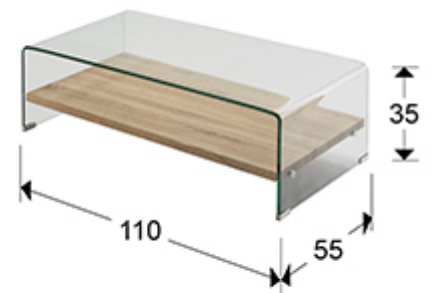

## DIMENSIONES

Dimensiones: ↔ 110,0 ↓ 35,0 ↗ 55,0 cm  
Peso: 35,2 Kg  
Peso bulto 1: 27,8 Kg  
Peso bulto 2: 7,4 Kg

## DIMENSIONES CON EMBALAJE

Peso: 41,4 Kg  
Volumen: 0,3080m<sup>3</sup>  
Número de bultos: 2  
Dimensiones bulto 1: ↔ 115,0 ↓ 40,0 ↗ 60,0 cm  
Dimensiones bulto 2: ↔ 113,0 ↓ 56,0 ↗ 5,0 cm

## INFORMACIÓN ADICIONAL

Material: Cristal templado, melamina  
Acabado: Transparente, Sonoma  
Grosor de tapa: 1,2 cm