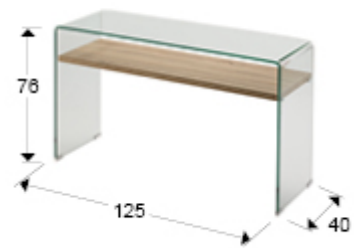

## DIMENSIONES

Dimensiones: ↔ 125,0 ↓ 76,0 ↗ 40,0 cm  
Peso: 37,4 Kg  
Peso bulto 1: 31,8 Kg  
Peso bulto 2: 5,6 Kg

## DIMENSIONES CON EMBALAJE

Peso: 45,8 Kg  
Volumen: 0,5070m<sup>3</sup>  
Número de bultos: 2  
Dimensiones bulto 1: ↔ 129,0 ↓ 82,0 ↗ 45,0 cm  
Dimensiones bulto 2: ↔ 128,0 ↓ 6,0 ↗ 41,0 cm

## INFORMACIÓN ADICIONAL

Material: Cristal templado, melamina  
Acabado: Transparente, Sonoma  
Grosor de tapa: 1,2 cm