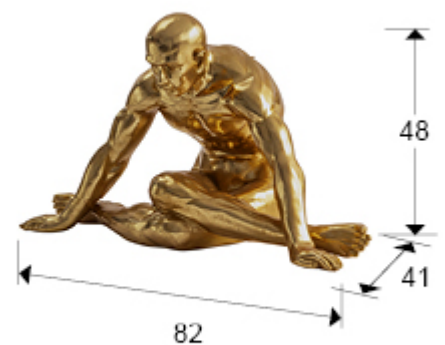

Yoga

766920

Figuras decorativas

Figura humana grande. Realizada en poliresina, acabado en PAN DE ORO.

INFORMACIÓN GENERAL

Catálogo: M41 Mobiliario y Decoración
Página: 131
Código EAN: 8435435330460
Tipo: Figuras decorativas
Colección: Yoga

DIMENSIONES

Dimensiones: ↔ 82,0 ↓ 48,0 ↗ 41,0 cm
Peso: 7,3 Kg

DIMENSIONES CON EMBALAJE

Peso: 10,1 Kg
Volumen: 0,2850m³
Dimensiones: ↔ 93,0 ↓ 59,0 ↗ 52,0 cm

INFORMACIÓN ADICIONAL

Material: Polirresina.
Acabado: PAN DE ORO.