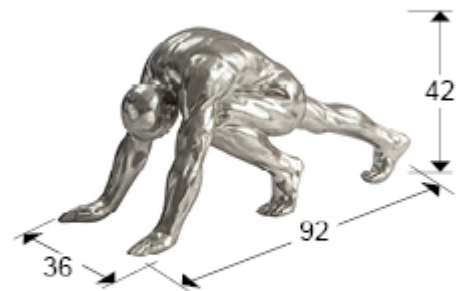

Asana 767057

Figuras decorativas

Figura humana grande. Realizada en poliresina, acabado en PAN DE PLATA.

INFORMACIÓN GENERAL

Catálogo: M41 Mobiliario y Decoración
Página: 127
Código EAN: 8435435330477
Tipo: Figuras decorativas
Colección: Asana

DIMENSIONES

Dimensiones: ↔ 92,0 ↓ 42,0 ↗ 36,0 cm
Peso: 6,8 Kg

DIMENSIONES CON EMBALAJE

Peso: 10,5 Kg
Volumen: 0,3850m³
Dimensiones: ↔ 109,0 ↓ 62,0 ↗ 57,0 cm

INFORMACIÓN ADICIONAL

Material: Polirresina
Acabado: PAN DE PLATA