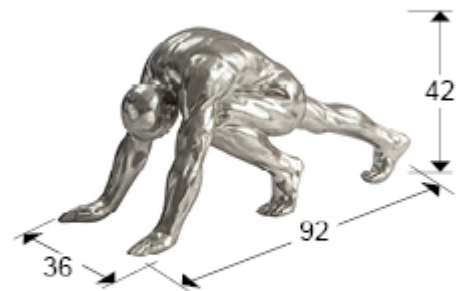

## Asana 767057

Figuras decorativas

Figura humana grande. Realizada en poliresina, acabado en PAN DE PLATA.

### DIMENSIONES

Dimensiones: ↔ 92,0 ↓ 42,0 ↗ 36,0 cm  
Peso: 6,8 Kg

### DIMENSIONES CON EMBALAJE

Peso: 10,5 Kg  
Volumen: 0,3850m<sup>3</sup>  
Dimensiones: ↔ 109,0 ↓ 62,0 ↗ 57,0 cm