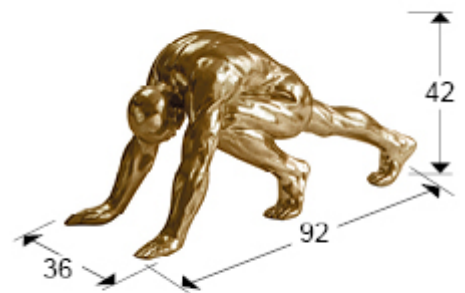

767064

>>MODELO ANULADO

INFORMACIÓN GENERAL

Catálogo: M41 Mobiliario y Decoración
Página: 129
Código EAN: 8435435332785

DIMENSIONES

Dimensiones: ↔ 92,0 ↓ 42,0 ↗ 36,0 cm
Peso: 7,8 Kg

DIMENSIONES CON EMBALAJE

Peso: 11,7 Kg
Volumen: 0,3850m³
Dimensiones: ↔ 109,0 ↓ 62,0 ↗ 57,0 cm

INFORMACIÓN ADICIONAL

Material: Polirresina
Acabado: PAN DE ORO