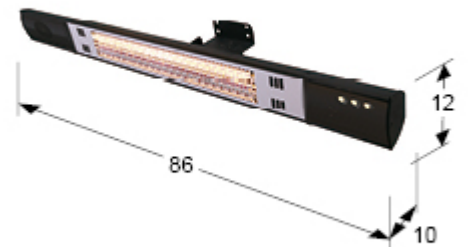

## Heat Music

768191

Estufas de exterior

Estufa eléctrica para instalación a pared, con altavoces bluetooth. Realizada en metal y plástico, acabado negro. Calefacción halógena de 1500W. Mando a distancia. Temporizador. Incluye brazo para instalación. Cable:1,8 m. IP55.

### DIMENSIONES

Dimensiones: ↔ 86,0 ↓ 12,0 ↘ 10,0 cm  
Peso: 2,9 Kg