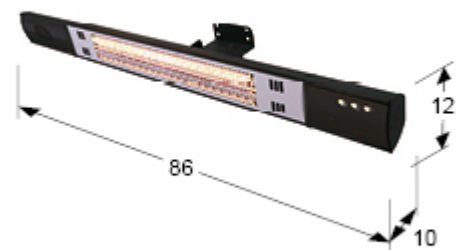

Heat Music

768191

Estufas de exterior

Estufa eléctrica para instalación a pared, con altavoces bluetooth. Realizada en metal y plástico, acabado negro. Calefacción halógena de 1500W. Mando a distancia. Temporizador. Incluye brazo para instalación. Cable:1,8 m. IP55.

INFORMACIÓN GENERAL

Catálogo: i39 Iluminación
Página: 354
Código EAN: 8435435333669
Tipo: Estufas de exterior
Colección: Heat Music

DIMENSIONES

Dimensiones: ↔ 86,0 ↓ 12,0 ↘ 10,0 cm
Peso: 2,9 Kg

DIMENSIONES CON EMBALAJE

Peso: 3,8 Kg
Volumen: 0,0290m³
Dimensiones: ↔ 91,0 ↓ 18,0 ↘ 18,0 cm

INFORMACIÓN TÉCNICA

Cifra IP: IP 55
Clase eléctrica: Class 1
Potencia máxima: 1500W
Voltaje: 220/240 V
Frecuencia: 50/60 Hz
Vida media: 5.000 h

INFORMACIÓN ADICIONAL

Material: Metal, plástico
Acabado: Negro