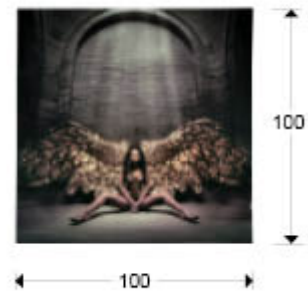

## DIMENSIONES

Dimensiones: ↔ 100,0 ↓ 100,0 ↗ 0,4 cm  
Peso: 10,0 Kg

## DIMENSIONES CON EMBALAJE

Peso: 12,2 Kg  
Volumen: 0,0590m<sup>3</sup>  
Dimensiones: ↔ 109,0 ↓ 109,0 ↗ 5,0 cm