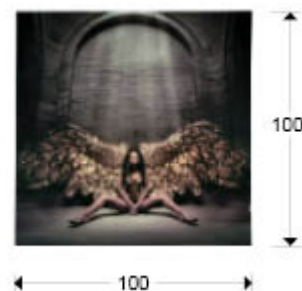

Ángel caído

Láminas y Fotografías

769932

Fotografía impresa, montada en cristal templado. Incluye herraje para sujeción a pared.

INFORMACIÓN GENERAL

Catálogo: M41 Mobiliario y Decoración

Página: 26

Código EAN: 8435435318345

Tipo: Láminas y Fotografías

Colección: Ángel caído

DIMENSIONES

Dimensiones: ↔ 100,0 ↓ 100,0 ↗ 0,4 cm

Peso: 10,0 Kg

DIMENSIONES CON EMBALAJE

Peso: 12,2 Kg

Volumen: 0,0590m³

Dimensiones: ↔ 109,0 ↓ 109,0 ↗ 5,0 cm

INFORMACIÓN ADICIONAL

Material: Cristal brillo

Acabado: Fotografía impresa