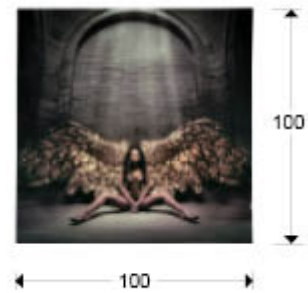

769932

>>ARTICOLO ANNULLATO

INFORMAZIONI GENERALI

Catalogo: M41 Mobiliario y Decoración
Pagina: 26
Codice EAN: 8435435318345

DIMENSIONI

Dimensioni: ↔ 100,0 ↓ 100,0 ↗ 0,4 cm
Peso: 10,0 Kg

DIMENSIONI CON IMBALLAGGIO

Peso: 12,2 Kg
Volume: 0,0590m³
Dimensioni: ↔ 109,0 ↓ 109,0 ↗ 5,0 cm

INFORMAZIONI AGGIUNTIVE

Materiale: Bright glass
Rifinitura: Printed photography