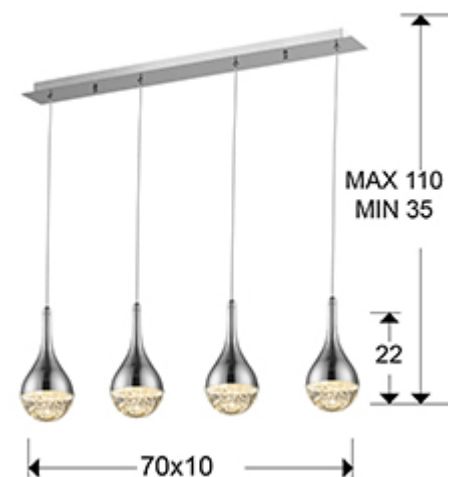

## Elie 773421

Lámparas de techo

Lámpara de 4 luces LED, realizada en metal acabado cromo. Tulipas con forma de gota realizadas en cristal macizo con burbujas decorativas en su interior. Regulables en altura. 4x5W LED. 1.600 lm. 3.000 K.

Para los mercados con voltaje a 110v, cambiaremos el driver led por uno equivalente adecuado para este voltaje. - Esta lámpara incluye TACOS DE VUELCO CON BALANCÍN, para mejorar la fijación a techo.

### DIMENSIONES

Dimensiones: ↔ 70,0 ↓ 22,0 ↗ 10,0 cm  
 Altura instalada: 35,0/ máx. 110,0 cm  
 Peso: 5,0 Kg

## INFORMACIÓN ADICIONAL

Material: Metal, cristal.  
Acabado: Cromado, transparente.  
Medidas de la pantalla/tulipa: ∅ 10,0 ↑ 23,0 cm  
Florón (espacio para instalación): ↔ 65,0 ↓ 3,5 ↗ 6,0 cm  
Color del cable: Transparente