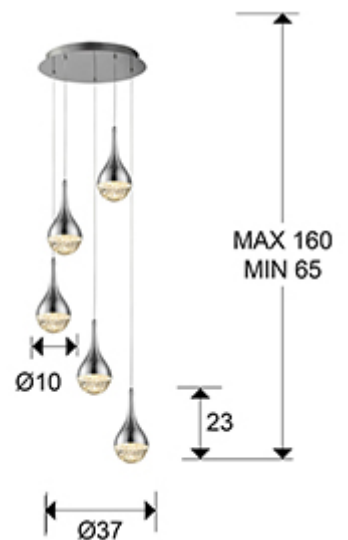

773572

>>MODELO ANULADO

· Esta lámpara incluye TACOS DE VUELCO CON BALANCÍN, para mejorar la fijación a techo.

INFORMACIÓN GENERAL

Catálogo: i39 Iluminación
Página: 187
Código EAN: 8435435325374

DIMENSIONES

Dimensiones: Ø 37,0 ↓ 140,0 cm
Altura instalada: 65,0/ máx. 160,0 cm
Peso: 6,2 Kg

DIMENSIONES CON EMBALAJE

Peso: 7,4 Kg
Volumen: 0,0470m³
Dimensiones: ↔ 44,0 ↓ 25,0 ↙ 43,0 cm

INFORMACIÓN TÉCNICA

Cifra IP: IP 20
Clase eléctrica: Class 1
Potencia máxima: 25W
Voltaje: 220/240 V
Frecuencia: 50/60 Hz
Flujo luminoso: 2.000 lm
Temperatura de color: 3.000 K
Vida media: 30.000 h
Factor de potencia: >0.9
CRI: >80

DRIVER LED

Marca: EAGLERISE
Modelo: EIP026C0300L2
Cantidad: 1 Unidades
Dimable: No
Potencia máxima: 26W
Frecuencia: 50-60 Hz
Tensión primaria: 220-240 V
Tipo: Corriente constante
Corriente secundaria: 300 V
Dimensiones: ↔ 11,5 ↓ 3,0 ↗ 4,5 cm

INFORMACIÓN ADICIONAL

Material: Metal, cristal.
Acabado: Cromado, transparente.
Medidas de la pantalla/tulipa: ∅ 10,0 ↓ 23,0 cm
Florón (espacio para instalación): ∅ 30,0 ↓ 3,5 cm
Color del cable: Transparente