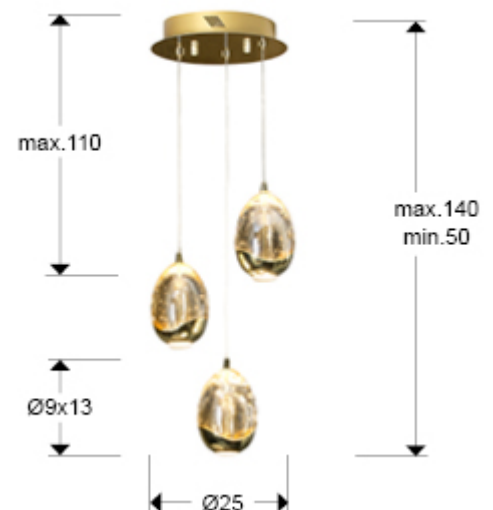

Rocío 783741

Lámparas de techo

Producto recomendado

Lámpara de 3 luces LED, realizada en metal acabado dorado. Tulipas con forma de gota realizadas en cristal tono champán, macizo, con burbujas decorativas en su interior. Regulables en altura. 15W LED. 1.440 lm. 3.000 K.

· Esta lámpara incluye TACOS DE VUELCO CON BALANCÍN, para mejorar la fijación a techo.

INFORMACIÓN GENERAL

Catálogo: i42 Iluminación
 Página: 210
 Código EAN: 8435435321512
 Tipo: Lámparas de techo
 Colección: Rocío

DIMENSIONES

Dimensiones: Ø 25,0 ↑ 75,0 cm
 Altura instalada: 50,0/ máx. 140,0 cm
 Peso: 3,3 Kg

DIMENSIONES CON EMBALAJE

Peso: 4,0 Kg
 Volumen: 0,0280m³
 Dimensiones: ↔ 33,0 ↓ 26,0 ↗ 33,0 cm

INFORMACIÓN TÉCNICA

INFORMACIÓN ADICIONAL

Material: Metal, cristal
Acabado: Dorado, champán
Medidas de la pantalla/tulipa: ∅ 9,0 ↓ 13,0 cm
Florón (espacio para instalación): ∅ 18,0 ↓ 4,0 cm