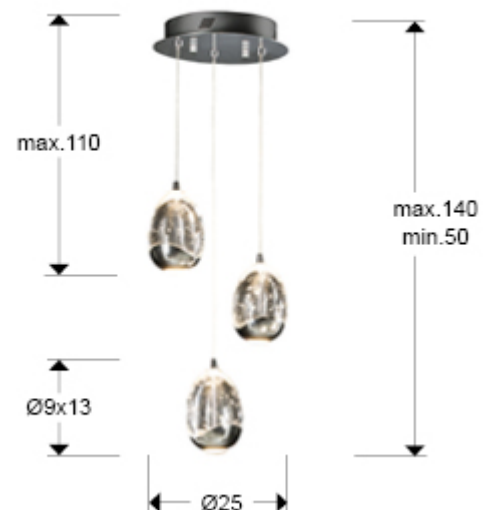

## Rocío 783753

Lámparas de techo

Producto recomendado

Lámpara de 3 luces LED, realizada en metal acabado cromo. Tulipas con forma de gota realizadas en cristal macizo con burbujas decorativas en su interior. Regulables en altura. 15W LED. 1.440 lm. 3.000 K.

· Esta lámpara incluye TACOS DE VUELCO CON BALANCÍN, para mejorar la fijación a techo.

### DIMENSIONES

Dimensiones: Ø 25,0 ↑ 75,0 cm  
 Altura instalada: 50,0/ máx. 140,0 cm  
 Peso: 3,3 Kg

## INFORMACIÓN ADICIONAL

Material: Metal y cristal  
Acabado: Cromo y transparente  
Medidas de la pantalla/tulipa: ∅ 9,0 ↓ 13,0 cm  
Florón (espacio para instalación): ∅ 18,0 ↓ 4,0 cm