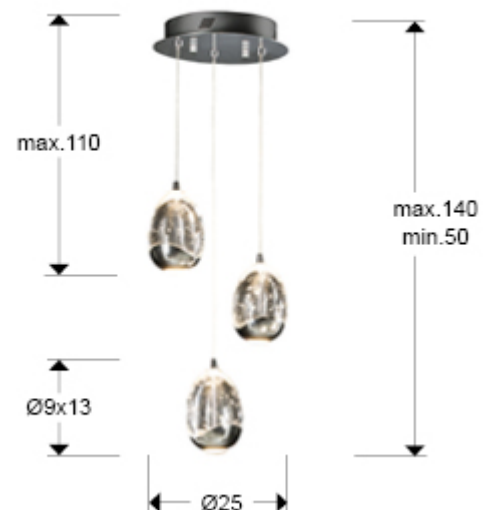

Rocío 783753

Lámparas de techo

Producto recomendado

Lámpara de 3 luces LED, realizada en metal acabado cromo. Tulipas con forma de gota realizadas en cristal macizo con burbujas decorativas en su interior. Regulables en altura. 15W LED. 1.440 lm. 3.000 K.

- Esta lámpara incluye TACOS DE VUELCO CON BALANCÍN, para mejorar la fijación a techo.

INFORMACIÓN GENERAL

Catálogo: i42 Iluminación
 Página: 204
 Código EAN: 8435435318123
 Tipo: Lámparas de techo
 Colección: Rocío

DIMENSIONES

Dimensiones: \varnothing 25,0 \updownarrow 75,0 cm
 Altura instalada: 50,0/ máx. 140,0 cm
 Peso: 3,3 Kg

DIMENSIONES CON EMBALAJE

Peso: 4,0 Kg
 Volumen: 0,0280m³
 Dimensiones: \leftrightarrow 33,0 \updownarrow 26,0 \nearrow 33,0 cm

INFORMACIÓN ADICIONAL

Material: Metal y cristal
Acabado: Cromo y transparente
Medidas de la pantalla/tulipa: ∅ 9,0 ↓ 13,0 cm
Florón (espacio para instalación): ∅ 18,0 ↓ 4,0 cm