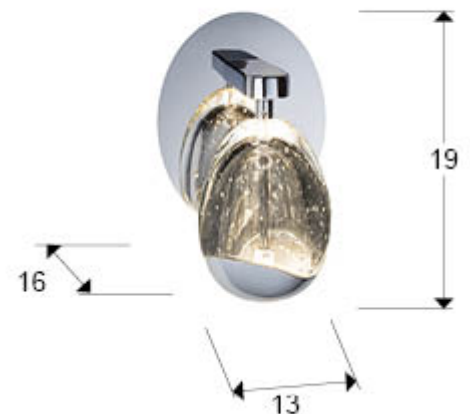

## Rocío 783921

Lámparas de pared

Lámpara de pared de 1 luz LED, realizada en metal acabado cromo. Tulipa con forma de gota realizada en cristal macizo con burbujas decorativas en su interior. 5W LED. 480 lm. 3.000 K.

### INFORMACIÓN GENERAL

Catálogo: i42 Iluminación  
Página: 202  
Código EAN: 8435435338633  
Tipo: Lámparas de pared  
Colección: Rocío

### DIMENSIONES

Dimensiones: ↔ 13,0 ↓ 19,0 ↗ 16,0 cm  
Peso: 1,5 Kg

## INFORMACIÓN ADICIONAL

Material: Metal, cristal.  
Acabado: Cromado, transparente.  
Medidas de la pantalla/tulipa: ∅ 9,0 ↓ 12,5 cm  
Florón (espacio para instalación): ∅ 12,0 ↓ 3,0 cm