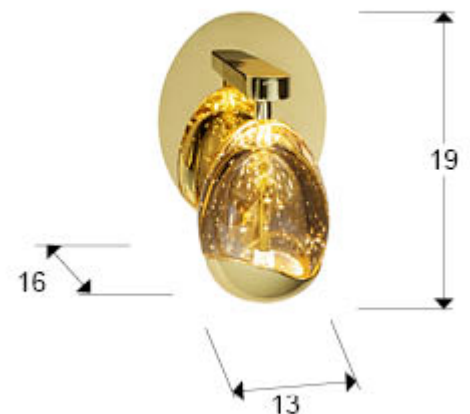

Rocío

783945

Lámparas de pared

Producto recomendado

Lámpara de pared de 1 luz LED, realizada en metal acabado dorado. Tulipa con forma de gota realizada en cristal tono champán macizo con burbujas decorativas en su interior. 5W LED. 480 lm. 3.000 K.

INFORMACIÓN GENERAL

Catálogo: i42 Iluminación
Página: 208
Código EAN: 8435435338640
Tipo: Lámparas de pared
Colección: Rocío

DIMENSIONES

Dimensiones: ↔ 13,0 ↓ 19,0 ↗ 16,0 cm
Peso: 1,5 Kg

DIMENSIONES CON EMBALAJE

Peso: 1,8 Kg
Volumen: 0,0150m³
Dimensiones: ↔ 29,0 ↓ 22,0 ↗ 23,0 cm

INFORMACIÓN TÉCNICA

Cifra IP: IP 20
Clase eléctrica: Class 1
Potencia máxima: 5W
Voltaje: 220/240 V
Frecuencia: 50/60 Hz
Flujo luminoso: 480 lm
Temperatura de color: 3.000 K
Vida media: 50.000 h
Factor de potencia: >0.9
CRI: >80

INFORMACIÓN ADICIONAL

Material: Metal, cristal.
Acabado: Dorado, champán.
Medidas de la pantalla/tulipa: ∅ 9,0 ↓ 12,5 cm
Florón (espacio para instalación): ∅ 12,0 ↓ 3,0 cm