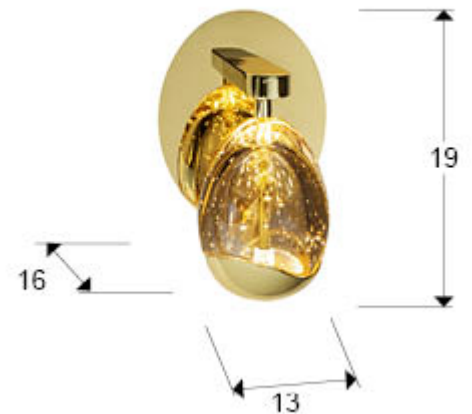

## Rocío

783945

Lámparas de pared

Producto recomendado

Lámpara de pared de 1 luz LED, realizada en metal acabado dorado. Tulipa con forma de gota realizada en cristal tono champán macizo con burbujas decorativas en su interior. 5W LED. 480 lm. 3.000 K.

### DIMENSIONES

Dimensiones: ↔ 13,0 ↓ 19,0 ↗ 16,0 cm  
Peso: 1,5 Kg

### DIMENSIONES CON EMBALAJE

Peso: 1,8 Kg  
Volumen: 0,0150m<sup>3</sup>  
Dimensiones: ↔ 29,0 ↓ 22,0 ↗ 23,0 cm

---

## INFORMACIÓN ADICIONAL

Material: Metal, cristal.  
Acabado: Dorado, champán.  
Medidas de la pantalla/tulipa: ∅ 9,0 ↓ 12,5 cm  
Florón (espacio para instalación): ∅ 12,0 ↓ 3,0 cm