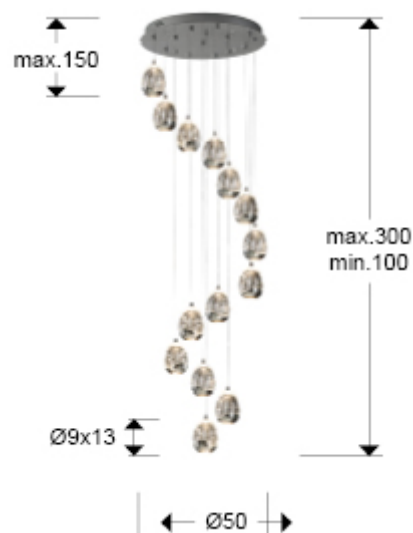

Lámpara de 14 luces LED. Realizada en metal acabado cromo. Tulipas con forma de gota realizadas en cristal macizo con burbujas decorativas en su interior. Regulables en altura. DIMABLE por BLUETOOTH con APP para smartphone. 70W LED, 6.720 lm, 3.000 K

Utiliza driver LED con dimado por Bluetooth para uso mediante una App de móvil o tablet. También usando un altavoz inteligente como Google Home o Amazon Echo si se añade un dispositivo Bluetooth Gateway. No es compatible con un regulador de pared. Dimado no compatible con un regulador de pared. DISPONIBLE CON 5 METROS DE ALTURA. REFERENCIA: 785635GB · Esta lámpara incluye TACOS DE VUELCO CON BALANCÍN, para mejorar la fijación a techo.

## DIMENSIONES

Dimensiones: Ø 50,0 ↑ 170,0 cm  
Altura instalada: 100,0/ máx. 300,0 cm  
Peso: 17,6 Kg

## INFORMACIÓN ADICIONAL

Material: Metal y cristal.

Acabado: Cromo y transparente.

Medidas de la pantalla/tulipa: Ø 9,0 ↑ 13,0 cm

Florón (espacio para instalación): Ø 43,0 ↑ 5,5 cm