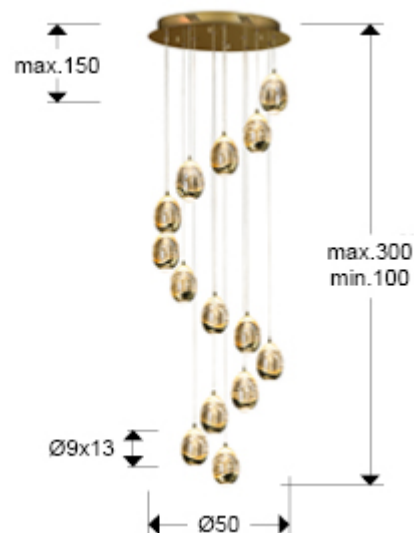

Lámpara de 14 luces LED. Realizada en metal acabado dorado. Tulipas con forma de gota de cristal macizo con burbujas en su interior y base de metal. Altura regulable. DIMABLE por BLUETOOTH con APP para smartphone.70W LED. 6.720 lm. 3.000K

Utiliza driver LED con dimado por Bluetooth para uso mediante una App de móvil o tablet. También usando un altavoz inteligente como Google Home o Amazon Echo si se añade un dispositivo Bluetooth Gateway. No es compatible con un regulador de pared. Dimado no compatible con un regulador de pared. - Esta lámpara incluye TACOS DE VUELCO CON BALANCÍN, para mejorar la fijación a techo.

## DIMENSIONES

Dimensiones: Ø 50,0 ↑ 170,0 cm  
Altura instalada: 100,0/ máx. 300,0 cm  
Peso: 17,6 Kg

## INFORMACIÓN ADICIONAL

Material: Metal y cristal.

Acabado: Dorado y transparente

Medidas de la pantalla/tulipa: Ø 9,0 ↑ 13,0 cm

Florón (espacio para instalación): Ø 43,0 ↑ 5,5 cm