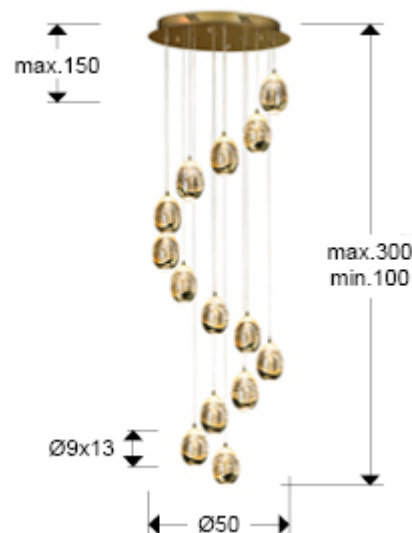

Lámpara de 14 luces LED. Realizada en metal acabado dorado. Tulipas con forma de gota de cristal macizo con burbujas en su interior y base de metal. Altura regulable. DIMABLE por BLUETOOTH con APP para smartphone. 70W LED. 6.720 lm. 3.000K

Utiliza driver LED con dimado por Bluetooth para uso mediante una App de móvil o tablet. También usando un altavoz inteligente como Google Home o Amazon Echo si se añade un dispositivo Bluetooth Gateway. No es compatible con un regulador de pared. Dimado no compatible con un regulador de pared. - Esta lámpara incluye TACOS DE VUELCO CON BALANCÍN, para mejorar la fijación a techo.

## DIMENSIONES

Dimensiones:  $\varnothing$  50,0  $\updownarrow$  170,0 cm  
Altura instalada: 100,0/ máx. 300,0 cm  
Peso: 17,6 Kg

## INFORMACIÓN ADICIONAL

Material: Metal y cristal.

Acabado: Dorado y transparente

Medidas de la pantalla/tulipa: Ø 9,0 ↑ 13,0 cm

Florón (espacio para instalación): Ø 43,0 ↑ 5,5 cm