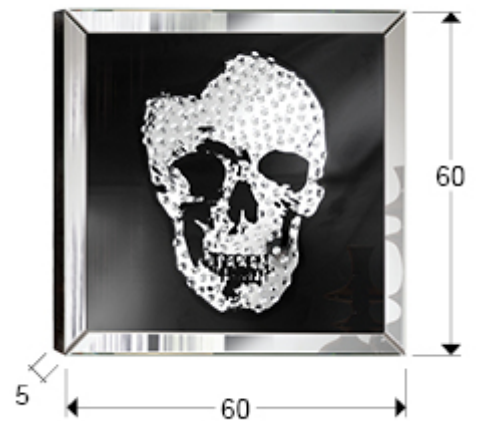

786351

>>MODELO ANULADO

INFORMACIÓN GENERAL

Catálogo: M34 Mobiliario y Decoración
Página: 144
Código EAN: 8435435310523

DIMENSIONES

Dimensiones: ↔ 60,0 ↓ 60,0 ↗ 5,0 cm
Peso: 9,8 Kg

DIMENSIONES CON EMBALAJE

Peso: 10,8 Kg
Volumen: 0,0590m³
Dimensiones: ↔ 70,0 ↓ 70,0 ↗ 12,0 cm

INFORMACIÓN ADICIONAL

Material: Cristal, DM
Acabado: Espejo plata, lacado negro
Medidas de la luna: ↔ 53,0 ↓ 53,0 cm
Ancho del marco: 4,0 cm