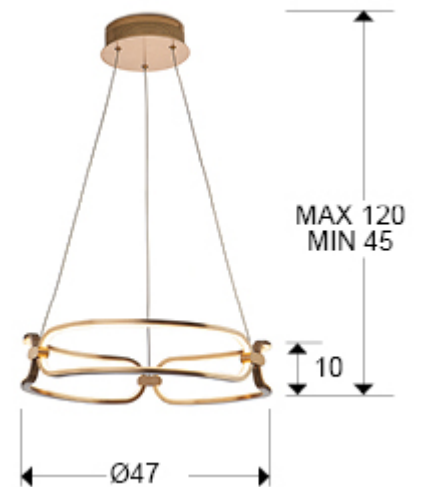

Colette

786621

Lámparas de techo

Lámpara LED pequeña, realizada en aluminio cepillado, acabado oro rosa. Difusores de silicona opal. Regulable en altura. 37W LED, 3.330 lm, 3.000 K. DIMABLE.

Este producto utiliza driver led con dimado de tipo 0-10V. Para dimar la luz use un regulador de pared led de esas características. · Esta lámpara incluye TACOS DE VUELCO CON BALANCÍN, para mejorar la fijación a techo.

INFORMACIÓN GENERAL

Catálogo: i42 Iluminación
Página: 117
Código EAN: 8435435327835
Tipo: Lámparas de techo
Colección: Colette

DIMENSIONES

Dimensiones: Ø 47,0 ↑ 10,0 cm
Altura instalada: 45,0/ máx. 120,0 cm
Peso: 1,6 Kg

DIMENSIONES CON EMBALAJE

Peso: 2,6 Kg
Volumen: 0,0500m³
Dimensiones: ↔ 54,0 ↓ 17,0 ↘ 54,0 cm

INFORMACIÓN TÉCNICA

Cifra IP: IP 20
Clase eléctrica: Class 1
Potencia máxima: 37W
Voltaje: 180/240 V
Frecuencia: 50/60 Hz
Flujo luminoso: 3.330 lm
Temperatura de color: 3.000 K
Vida media: 50.000 h
Factor de potencia: >0.9
CRI: >80

INFORMACIÓN ADICIONAL

Material: Aluminio, silicona.
Acabado: Oro rosa, opal
Florón (espacio para instalación): Ø 16,0 ↓ 5,0 cm