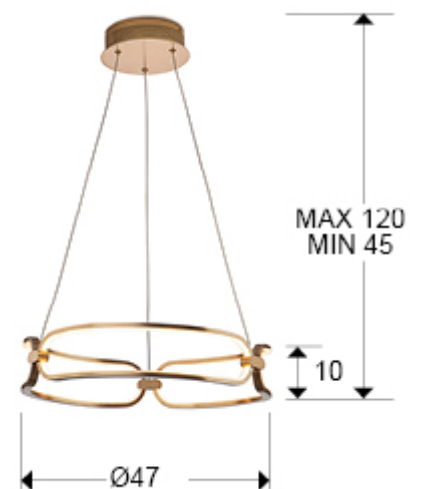

## Colette

786621

Lámparas de techo

Producto recomendado

Lámpara LED pequeña, realizada en aluminio cepillado, acabado oro rosa. Difusores de silicona opal. Regulable en altura. 37W LED, 3.330 lm, 3.000 K. DIMABLE.

### DIMENSIONES

Dimensiones: Ø 47,0 ↑ 10,0 cm  
Altura instalada: 45,0/ máx. 120,0 cm  
Peso: 1,6 Kg

### DIMENSIONES CON EMBALAJE

Peso: 2,6 Kg  
Volumen: 0,0500m<sup>3</sup>  
Dimensiones: ↔ 54,0 ↓ 17,0 ↗ 54,0 cm

---

## INFORMACIÓN ADICIONAL

Material: Aluminio, silicona.  
Acabado: Oro rosa, opal  
Florón (espacio para instalación): Ø 16,0 ↓ 5,0 cm