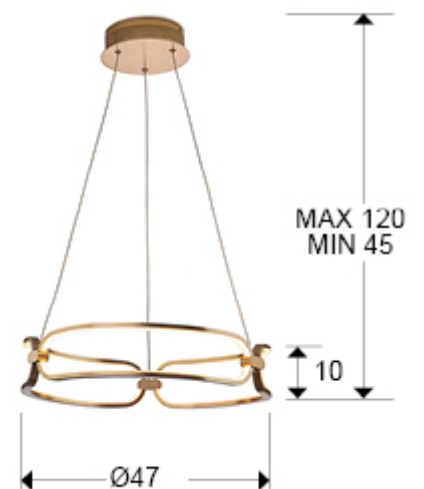

## Colette

786621

Lampade a sospensione

Prodotto consigliato

Piccola lampada a sospensione a luce LED, in alluminio spazzolato e rifinitura oro rosa. Diffusori in silicone opalescente. Regolabile in altezza. 37W LED, 3.330 lumen, 3.000 K. DIMMERABILE.

This product uses a 0-10V dimmable LED driver. To dim the light use a LED wall dimmer with these features. - This lamp is supplied with GRAVITY TOGGLES, to improve ceiling fixing.

### DIMENSIONI

Dimensioni: Ø 47,0 ↑ 10,0 cm  
 Altezza di installazione: 45,0/ max. 120,0 cm  
 Peso: 1,6 Kg

### DIMENSIONI CON IMBALLAGGIO

Peso: 2,6 Kg  
 Volume: 0,0500m³  
 Dimensioni: ↔ 54,0 ↓ 17,0 ↗ 54,0 cm

---