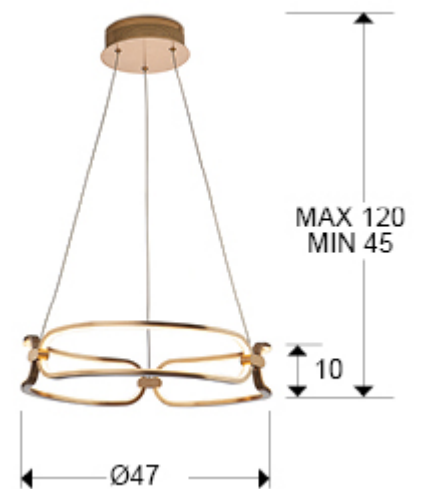

Colette

786621D

Lámparas de techo

Lámpara LED pequeña, realizada en aluminio cepillado, acabado oro rosa. Difusores de silicona opal. Regulable en altura. 37W LED, 3.330 lm, 3.000 K. DIMABLE. Incluye mando a distancia.

Este producto utiliza driver led con dimado de tipo 0-10V, un dimer y un mando a distancia por radiofrecuencia.

INFORMACIÓN GENERAL

Catálogo: I38 Iluminación
Página: 27
Código EAN: 8435435332389
Tipo: Lámparas de techo
Colección: Colette

DIMENSIONES

Dimensiones: Ø 47,0 ↑ 10,0 cm
Altura instalada: 45,0/ máx. 120,0 cm
Peso: 1,6 Kg

DIMENSIONES CON EMBALAJE

Peso: 2,6 Kg
Volumen: 0,0500m³
Dimensiones: ↔ 54,0 ↑ 17,0 ↗ 54,0 cm

INFORMACIÓN TÉCNICA

INFORMACIÓN ADICIONAL

Material: Aluminio, silicona.
Acabado: Oro rosa, opal
Florón (espacio para instalación): Ø 16,0 ↓ 5,0 cm