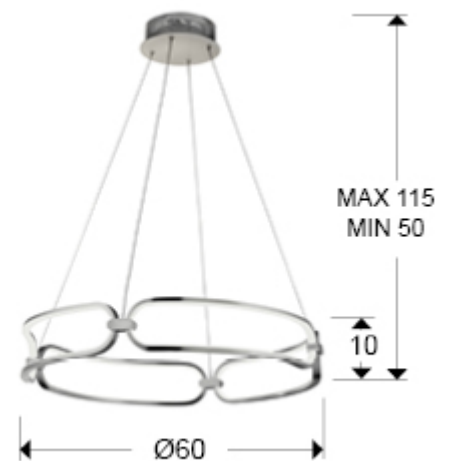

Colette

786831D

Lámparas de techo

Lámpara LED, realizada en aluminio acabado cromo. Regulable en altura. Difusores de silicona opal. 54W LED, 4.860 lm, 3.000 K. DIMABLE. Incluye mando a distancia.

Este producto utiliza driver led con dimado de tipo 0-10V, un dimer y un mando a distancia por radiofrecuencia.

INFORMACIÓN GENERAL

Catálogo: I38 Iluminación
Página: 32
Código EAN: 8435435332419
Tipo: Lámparas de techo
Colección: Colette

DIMENSIONES

Dimensiones: Ø 60,0 ↑ 10,0 cm
Altura instalada: 50,0/ máx. 115,0 cm
Peso: 1,8 Kg

DIMENSIONES CON EMBALAJE

Peso: 3,3 Kg
Volumen: 0,0780m³
Dimensiones: ↔ 66,0 ↓ 18,0 ↗ 66,0 cm

INFORMACIÓN TÉCNICA

Cifra IP: IP 20
Clase eléctrica: Class 1
Potencia máxima: 54W
Voltaje: 180/240 V
Frecuencia: 50/60 Hz
Flujo luminoso: 4.860 lm
Regulación: CONTROL REMOTO
Temperatura de color: 3.000 K
Vida media: 50.000 h
Factor de potencia: >0.9
CRI: >80

INFORMACIÓN ADICIONAL

Material: Aluminio, silicona.
Acabado: Cromado, opal
Medidas de la pantalla/tulipa: Ø 60,0 ↓ 10,0 cm
Florón (espacio para instalación): Ø 15,0 ↓ 5,0 cm
Color del cable: Transparente