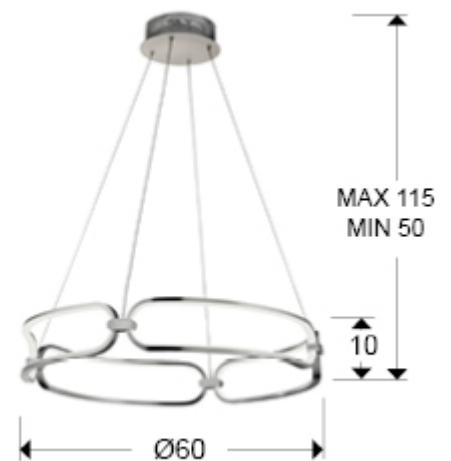

Colette

786831D

Lámparas de techo

Lámpara LED, realizada en aluminio acabado cromo. Regulable en altura. Difusores de silicona opal. 54W LED, 4.860 lm, 3.000 K. DIMABLE. Incluye mando a distancia.

Este producto utiliza driver led con dimado de tipo 0-10V, un dimer y un mando a distancia por radiofrecuencia.

INFORMACIÓN GENERAL

Catálogo: I38 Iluminación
Página: 32
Código EAN: 8435435332419
Tipo: Lámparas de techo
Colección: Colette

DIMENSIONES

Dimensiones: Ø 60,0 ↑ 10,0 cm
Altura instalada: 50,0/ máx. 115,0 cm
Peso: 1,8 Kg

DIMENSIONES CON EMBALAJE

Peso: 3,3 Kg
Volumen: 0,0780m³
Dimensiones: ↔ 66,0 ↓ 18,0 ↗ 66,0 cm

INFORMACIÓN TÉCNICA

Cifra IP: IP 20
Clase eléctrica: Class 1
Potencia máxima: 54W
Voltaje: 180/240 V
Frecuencia: 50/60 Hz
Flujo luminoso: 4.860 lm
Regulación: CONTROL REMOTO
Temperatura de color: 3.000 K
Vida media: 50.000 h
Factor de potencia: >0.9
CRI: >80

INFORMACIÓN ADICIONAL

Material: Aluminio, silicona.
Acabado: Cromado, opal
Medidas de la pantalla/tulipa: ∅ 60,0 ↓ 10,0 cm
Florón (espacio para instalación): ∅ 15,0 ↓ 5,0 cm
Color del cable: Transparente