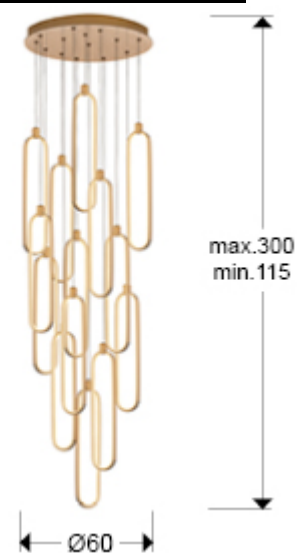

787433B

>>MODELO ANULADO

Incluye driver LED con dimado por Bluetooth para uso mediante App de móvil o tablet. También mediante un altavoz inteligente como Google Home o Amazon Echo si se añade un dispositivo Bluetooth Gateway. Dimado no compatible con un regulador de pared. · Esta lámpara incluye TACOS DE VUELCO CON BALANCÍN, para mejorar la fijación a techo.

INFORMACIÓN GENERAL

Código EAN: 8435435337582

DIMENSIONES

Dimensiones: Ø 60,0 ↑ 49,0 cm
Altura instalada: 115,0/ máx. 300,0 cm
Peso: 8,4 Kg

DIMENSIONES CON EMBALAJE

Peso: 10,3 Kg
Volumen: 0,1050m³
Dimensiones: ↔ 66,0 ↓ 24,0 ↗ 66,0 cm

DRIVER LED

Marca: SCHULLER
Modelo: 71199
Cantidad: 1 Unidades
Dimable: Sí
Tipo dimado: Bluetooth
Potencia máxima: 200W
Frecuencia: 50-60 Hz
Tensión primaria: 100/277 V
Tipo: Voltaje constante
Tensión secundaria: 24 V
Dimensiones: ↔ 27,9 ↓ 2,5 ↗ 7,8 cm

INFORMACIÓN ADICIONAL

Material: Aluminio, metal, silicona.
Acabado: Oro rosa, opal
Medidas de la pantalla/tulipa: ↔ 10,0 ↓ 49,0 ↗ 2,0 cm
Florón (espacio para instalación): ∅ 5,5 ↓ 55,5 cm
↔ 55,5 cm