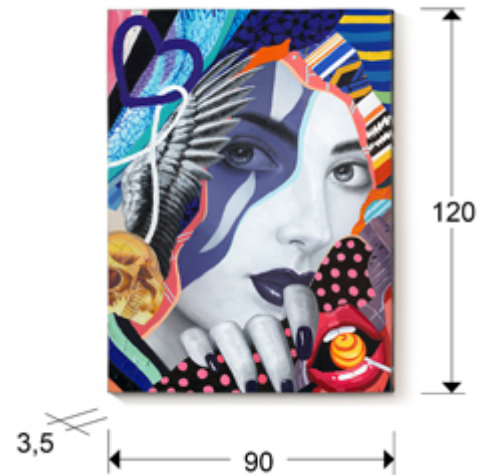

788243

>>MODELO ANULADO

INFORMACIÓN GENERAL

Catálogo: M37 Mobiliario y Decoración
Página: 46
Código EAN: 8435435330774

DIMENSIONES

Dimensiones: ↔ 90,0 ↓ 120,0 ↗ 3,5 cm
Peso: 2,3 Kg

DIMENSIONES CON EMBALAJE

Peso: 4,1 Kg
Volumen: 0,0730m³
Dimensiones: ↔ 96,0 ↓ 126,0 ↗ 6,0 cm