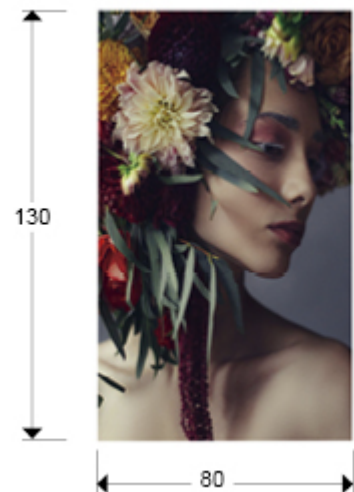

## Artemisa

788537

Láminas y Fotografías

Fotografía impresa, montada en cristal templado. Incluye herraje para sujeción a pared.

### DIMENSIONES

Dimensiones: ↔ 80,0 ↓ 130,0 ↗ 0,4 cm  
Peso: 10,4 Kg

### DIMENSIONES CON EMBALAJE

Peso: 13,5 Kg  
Volumen: 0,0610m<sup>3</sup>  
Dimensiones: ↔ 88,0 ↓ 138,0 ↗ 5,0 cm