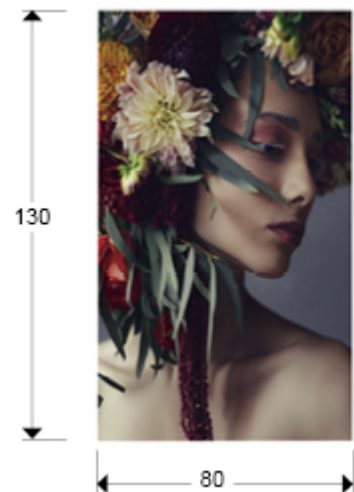

Artemisa

788537

Láminas y Fotografías

Fotografía impresa, montada en cristal templado. Incluye herraje para sujeción a pared.

INFORMACIÓN GENERAL

Catálogo: M43 Decoracion, espejos y mob
Página: 50
Código EAN: 8435435337469
Tipo: Láminas y Fotografías
Colección: Artemisa

DIMENSIONES

Dimensiones: ↔ 80,0 ↓ 130,0 ↗ 0,4 cm
Peso: 10,4 Kg

DIMENSIONES CON EMBALAJE

Peso: 13,5 Kg
Volumen: 0,0610m³
Dimensiones: ↔ 88,0 ↓ 138,0 ↗ 5,0 cm

INFORMACIÓN ADICIONAL

Material: Cristal templado brillo
Acabado: Fotografía impresa